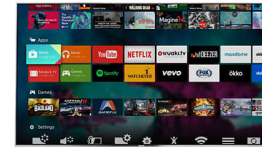

TV-inhoud

De Google Play Store en de Philips app-gallery bieden meer dan het gewone aanbod TV-programma's en brengen u een grote online collectie van films, TV, muziek, apps en games. Dankzij het uitbreidbare geheugen van 16 GB is er voldoende ruimte om al uw favoriete inhoud op te slaan en meer apps te installeren.

Geluidstechnologie

Een windvlaag, een blaadje dat op de grond valt, het geluid van autobanden op een bochtige weg. Het zijn deze kleine details die het beeld tot leven brengen. Philips-geluidstechnologie brengt deze details samen met een ongeëvenaard helder geluid. Hoor alles zoals de regisseur het heeft bedoeld met geluid van studiokwaliteit dat de oorspronkelijke audiocontent ondersteunt en geluid versterkt wanneer dit nodig is. Diepe bas, heldere dialogen en geweldige zuiverheid zijn nog maar het begin.

DTS eersteklas geluid

Geweldige TV-luidsprekers vragen om een krachtige verwerkingsprocessor die de zuiverheid van de oorspronkelijke audiocontent behoudt. DTS Premium Sound is ontworpen om te kunnen leveren wat consumenten mogen verwachten van hoogwaardige geluidsverwerking: meeslepende Surround Sound met diepe, volle bastonen en kristalheldere dialogen, ook op een maximaal volumenniveau. Zonder schommelingen, kraken, of vervorming.