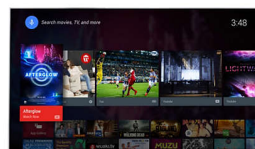

Quad Core + Android

De Philips Quad Core-processor complementeert de kracht van Android voor een spannende game-ervaring. En met Android op uw TV kunt u supersnel, super-intuïtief en met superveel plezier navigeren, apps starten en video's afspelen.