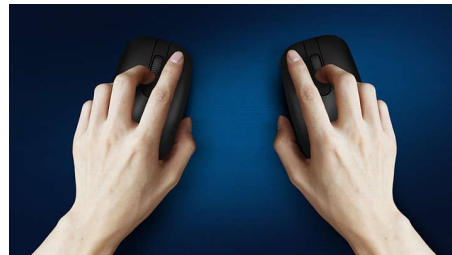

Симметричный дизайн мыши

Симметричный дизайн подойдет как правше, так и левше