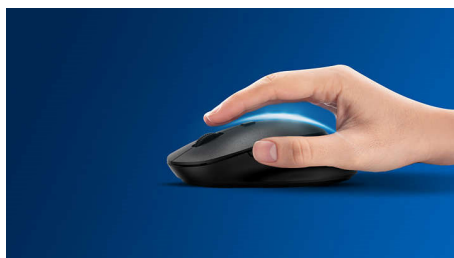

Удобная эргономичная конструкция

Эргономичная конструкция: мышь удобно лежит в руке