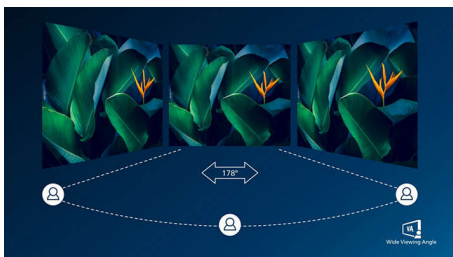

Zakřivený design inspirovaný světem kolem nás

- Zakřivené provedení obrazovky vás vtáhne ještě víc do děje

Vynikající kvalita obrazu

- SmartContrast pro bohaté detaily černé
- Displej VA poskytuje výjimečný obraz se širokými úhly sledování
- Rozlišení UltraClear 4K UHD (3840x2160) pro přesný obraz
- Technologie mimořádně širokého spektra barev, široké spektrum barev pro dosažení živého obrazu
- Plynulá a nepřerušovaná akce díky technologii Adaptive-Sync

PHILIPS

Přednosti

Zakřivené provedení obrazovky

Stolní monitory nabízejí skutečně osobní zážitek, čemuž zakřivené provedení velmi dobře vyhovuje. Zakřivená obrazovka poskytuje příjemný, ale přitom decentní efekt vtažení do děje, který je zaostřený přímo na vás uprostřed stolu.

Displej VA

Displej Philips VA LED používá pokročilou technologii vícedoménového vertikálního

vyrovnání, která vám poskytuje mimořádně vysoké poměry statického kontrastu pro neobvykle živý a jasný obraz. I když snadno zvládá standardní kancelářské způsoby použití, je obzvláště vhodný pro fotografie, prohlížení webu, filmy, hry a náročné grafické použití. Technologie optimalizovaného řízení obrazových bodů umožňuje mimořádně široký pozorovací úhel 178/178, takže nabídne jasný obraz.