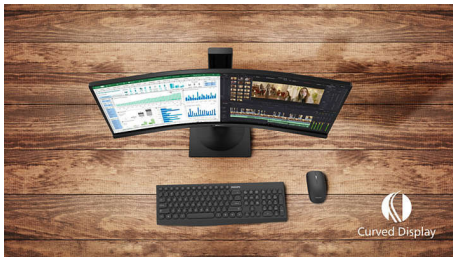

Philips
Zaoblený LCD monitor
Ultra Wide-Color

Řada E

32 (31,5"/80 cm úhlopř.)
3 840 x 2 160 (4K UHD)

328E1CA

Jednoduše pohlcující

Zakřivený 32palcový displej řady E nabízí opravdu pohlcující zážitek ve stylovém designu. Dokonale čistý obraz 4K UHD s technologií mimořádně širokého spektra barev a technologií Adaptive-Sync oživí vaše snímky!

Zakřivený design inspirovaný světem kolem nás

- Zakřivené provedení obrazovky vás vtáhne ještě víc do děje

Vynikající kvalita obrazu

- SmartContrast pro bohaté detaily černé
- Displej VA poskytuje výjimečný obraz se širokými úhly sledování
- Rozlišení UltraClear 4K UHD (3840x2160) pro přesný obraz
- Technologie mimořádně širokého spektra barev, široké spektrum barev pro dosažení živého obrazu
- Plynulá a nepřerušovaná akce díky technologii Adaptive-Sync

PHILIPS

Přednosti

Zakřivené provedení obrazovky

Stolní monitory nabízejí skutečně osobní zážitek, čemuž zakřivené provedení velmi dobře vyhovuje. Zakřivená obrazovka poskytuje příjemný, ale přitom decentní efekt vtažení do děje, který je zaostřený přímo na vás uprostřed stolu.

Displej VA

Displej Philips VA LED používá pokročilou technologii vícedoménového vertikálního

vyrovnání, která vám poskytuje mimořádně vysoké poměry statického kontrastu pro neobvykle živý a jasný obraz. I když snadno zvládá standardní kancelářské způsoby použití, je obzvláště vhodný pro fotografie, prohlížení webu, filmy, hry a náročné grafické použití. Technologie optimalizovaného řízení obrazových bodů umožňuje mimořádně široký pozorovací úhel 178/178, takže nabídne jasný obraz.