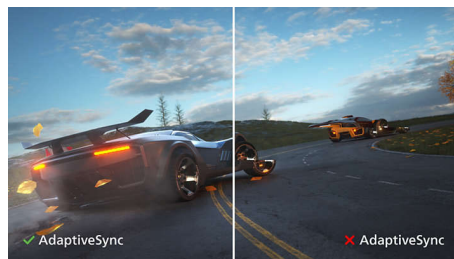

Technologie Adaptive-Sync

Hraní her by nemělo být volbou mezi trhaným nebo rozbitým obrazem. Získejte plynulý výkon bez obrazových artefaktů při libovolné snímkové frekvenci díky technologii Adaptive-Sync, plynulému obnovování a mimořádně krátké době odezvy.