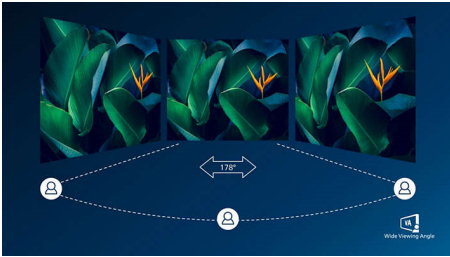

PHILIPS

Особенности

Дисплей VA

Светодиодный дисплей Philips VA оснащен передовой технологией многозонного вертикального совмещения, которая обеспечивает сверхвысокий коэффициент статического контраста, формируя более яркую, живую картинку. Благодаря такому дисплею без труда можно работать в стандартных офисных программах, но особенно он эффективен для просмотра фотографий, веб-страниц и фильмов, для игр, а также для работы с мощными графическими приложениями. Технология оптимизированной обработки пикселей расширяет угол обзора до 178/178 градусов, и в результате вы видите четкое изображение.