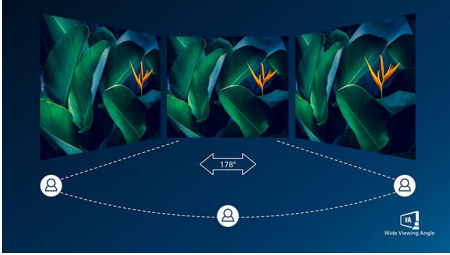

Üstün Görüntü Kalitesi

- VA ekran harika görüntüler ve geniş izleme açıları sunar
- UltraWide QHD 3440 x 1440 piksel ile CrystalClear görüntüler

PHILIPS

Özellikler

USB-C bağlantısı

Bu Philips ekran, güç akışı sağlayan USB C tipi konektörüne sahiptir. Akıllı ve esnek güç yönetimi sayesinde uyumlu cihazlarınızı doğrudan şarj edebilirsiniz. İnce ve çevrilebilir USB-C konektörü tek kabloyla kolay bağlantı olanağı sunar. Yüksek çözünürlüklü videolar izleyip yüksek hızda veri aktarırken aynı anda uyumlu cihazlarınızı şarj edin.

VA ekran

Philips VA LED ekranda kullanılan çok alanlı dikey hizalama teknolojisi, son derece yüksek statik kontrast oranları sayesinde ekstra parlak ve canlı görüntüler sağlar. Standart ofis uygulamalarının kolaylıkla kullanılabilmesinin yanı sıra özellikle fotoğraf, web'de gezinme, film, oyun ve zorlu grafik uygulamaları için idealdir. Optimize edilmiş piksel yönetim teknolojisi 178/178 derece ekstra geniş izleme açısı sağlayarak net görüntüler verir.