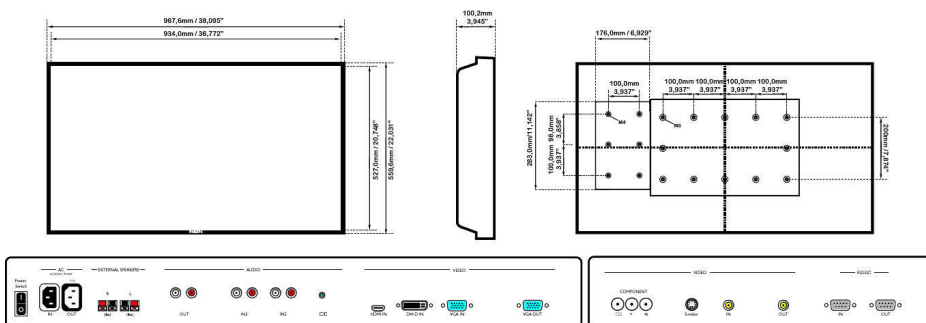

- Глубина устройства (в дюймах): 4,8 (дюймы)
- Вес изделия (фунты): 48,5 фунта

Условия эксплуатации

- Диапазон температур (эксплуатация): 0—40 °C
- Среднее время между отказами: 50 000 часов
- Относительная влажность: 5—90 %

Аксессуары

- Входящие в комплект аксессуары: Пульт ДУ, Батареи для пульта ДУ, Шнур питания сети переменного тока, Кабель VGA, Инструкция по эксплуатации на CD-ROM, Краткое руководство пользователя
- Дополнительные аксессуары: Жесткое крепление на стене, Гибкое крепление на стене, Потолочное крепление
- Подставка: VM05211

Прочее

- Ободок: Цвет Metallic Anthracite
- Языки экранных меню: Английский, Французский, Немецкий, Итальянский, Польский, Турецкий, Русский, Упрощенный китайский
- Гарантия: Европа/Северная Америка: 3 года
- Подтвержденное соответствие нормативам: CE, FCC класс B, CCC, RoHS, UL/cUL

Дата выпуска 2024-03-21

Версия: 7.5.2

EAN: 87 12581 53759 3

© 2024 Koninklijke Philips N.V.
Все права защищены.

Характеристики могут меняться без предварительного уведомления. Торговые марки являются собственностью Koninklijke Philips N.V. или соответствующих владельцев.

www.philips.com