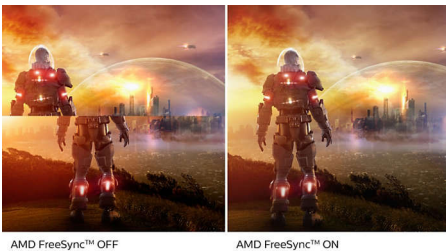

AMD FreeSync™ Premium

Гра не повинна передбачати вибору між фрагментарним відтворенням та перерваними кадрами. AMD FreeSync™ Premium гарантує серйозним гравцям плавну гру без розривів на піку продуктивності. Немає жодних компромісів – грайте впевнено завдяки високій частоті оновлення, низькій компенсації частоти кадрів і низькій затримці.