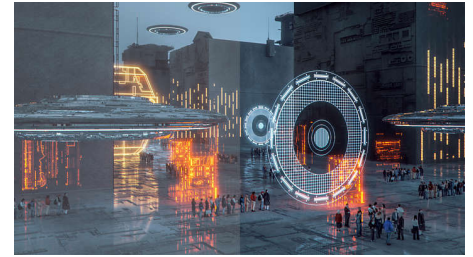

Режим гри SmartImage

Новий ігровий дисплей Philips має екранне меню зі швидким доступом, точно налаштоване для гравців, що пропонує різноманітні опції. Режим "FPS" (Стрілялка від першої особи) покращує темні сцени в іграх, що дозволяє бачити приховані об'єкти у темних місцях. Режим "Racing" (Перегони) адаптує дисплей із найшвидшим часом відповіді, насиченим кольором та корекцією зображення. Режим "RTS" (Стратегія в реальному часі) має спеціальний режим SmartFrame, що дозволяє виділяти певну ділянку і регулювати розмір та зображення. Режими "Gamer 1" (Гравець 1) та "Gamer 2" (Гравець 2) дозволяють зберігати персональні налаштування на основі різних ігор, забезпечуючи найкраще функціонування.