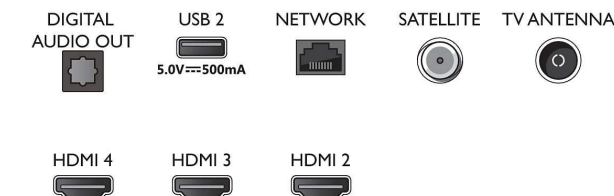

### Ontwerp

- Kleuren van de TV: Antracietgrijze rand
- Ontwerp van de standaard: Antracietgrijze voetjes

### Afmetingen

- Breedte van het apparaat: 1450,5 mm
- Hoogte van het apparaat: 833,5 mm
- Diepte van het apparaat: 85,1 mm
- Gewicht van het product: 21,3 kg
- Breedte van het apparaat (met standaard): 1450,5 mm
- Hoogte van het apparaat (met standaard): 860,5 mm
- Diepte van het apparaat (met standaard): 293,2 mm
- Gewicht (incl. standaard): 21,5 kg
- Breedte van de doos: 1600,0 mm
- Hoogte van de doos: 995,0 mm
- Diepte van de doos: 170,0 mm
- Gewicht (incl. verpakking): 28,4 kg
- Breedte van de standaard: 807,8 mm
- Hoogte van de standaard: 27,0 mm
- Diepte van de standaard: 293,2 mm
- Geschikt voor wandmontage: 300 x 300 mm

## Connections

Side

Bottom

Publicatiedatum  
2023-07-23

Versie: 14.3.1

EAN: 87 18863 02835 3

© 2023 Koninklijke Philips N.V.  
Alle rechten voorbehouden.

Specificaties kunnen zonder voorafgaande kennisgeving worden gewijzigd. Handelsmerken zijn het eigendom van Koninklijke Philips N.V. en hun respectieve eigenaren.