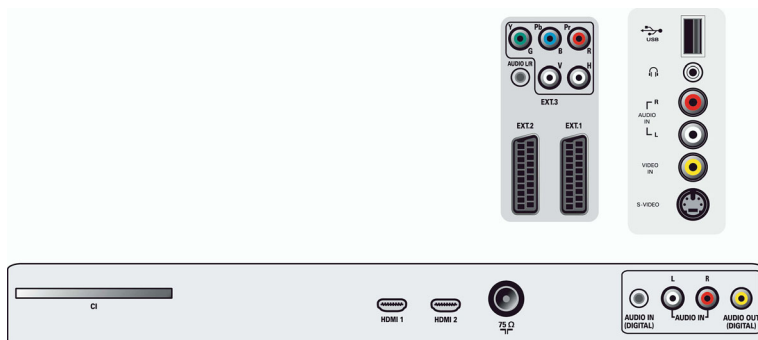

Mål

- Bredde, apparat: 1046 millimeter
- Høyde, apparat: 686 millimeter
- Dybde, apparat: 118 millimeter
- Produktvekt: 25 kg
- Bredde, apparat (med stativ): 1046 millimeter
- Høyde, apparat (med stativ): 748.6 millimeter
- Dybde, apparat (med stativ): 264.5 millimeter
- Produktvekt (+stativ): 32 kg
- Eskebredde: 1152 millimeter
- Eskehøyde: 788 millimeter
- Eskedybde: 313 millimeter
- Vekt, inkl. emballasje: 35 kg
- Veggfeste-kompatibel: 600 x 400 mm