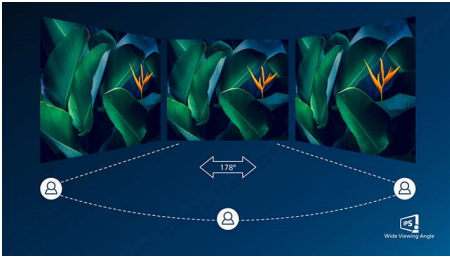

En grønnere hverdag

- Kvikksølvfri og miljøvennlig skjerm

Suveren bildekvalitet

- SmartContrast for ekte, svarte detaljer
- Bred IPS LED-visningsteknologi for bilde- og fargenøyaktighet
- Crystalclear-bilder med Quad HD 2560 x 1440 piksler
- SmartImage-spillmodus optimalisert for spillere
- Spill helt enkelt med AMD FreeSync™-teknologi

PHILIPS

LCD-skjerm
E-serien 27" (68,6 cm), 2560 x 1440 (QHD)

Høydepunkter

IPS-teknologi

IPS-skjermene bruker en avansert teknologi som gir deg ekstra brede visningsvinkler på 178/178 grader, noe som gjør det mulig å se skjermen fra nesten alle vinkler. I motsetning til standard TN-paneler gir IPS-skjermene deg svært skarpe bilder med livlige farger, noe som ikke bare gjør den perfekt for bilder, filmer og nettsurfing, men også for profesjonelle programmer som krever fargenøyaktighet og konsekvent lysstyrke hele tiden.

Crystalclear-bilder

Disse Philips-skjermene leverer Crystal Clear, Quad HD-bilder med 2560 x 1440 eller 2560 x 1080 piksler. Disse nye skjermene bruker paneler med høy ytelse og pikseltetthet. Dette er et resultat av kilder med høy båndbredde som USB-C, DisplayPort eller HDMI. Slik gir disse skjermene liv til bilder og grafikk. Enten du stiller profesjonelle krav til detaljert informasjon i løsninger med datamaskinassistert konstruksjon og produksjon, du bruker programmer med 3D-grafikk eller du er en finansseper som