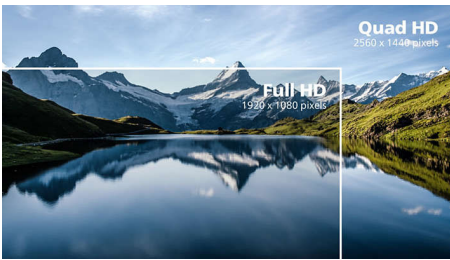

PHILIPS

LCD-skjerm
E-serien 27" (68,6 cm), 2560 x 1440 (QHD)

Høydepunkter

IPS-teknologi

IPS-skjermene bruker en avansert teknologi som gir deg ekstra brede visningsvinkler på 178/178 grader, noe som gjør det mulig å se skjermen fra nesten alle vinkler. I motsetning til standard TN-paneler gir IPS-skjermene deg svært skarpe bilder med livlige farger, noe som ikke bare gjør den perfekt for bilder, filmer og nettsurfing, men også for profesjonelle programmer som krever fargenøyaktighet og konsekvent lysstyrke hele tiden.

Crystalclear-bilder

Disse Philips-skjermene leverer Crystal Clear, Quad HD-bilder med 2560 x 1440 eller 2560 x 1080 piksler. Disse nye skjermene bruker paneler med høy ytelse og pikseltetthet. Dette er et resultat av kilder med høy båndbredde som USB-C, DisplayPort eller HDMI. Slik gir disse skjermene liv til bilder og grafikk. Enten du stiller profesjonelle krav til detaljert informasjon i løsninger med datamaskinassistert konstruksjon og produksjon, du bruker programmer med 3D-grafikk eller du er en finansseper som