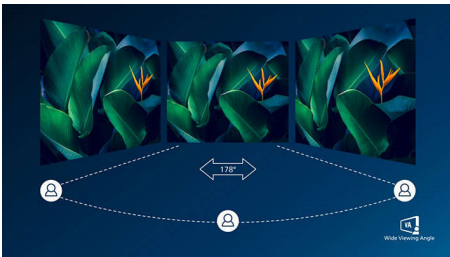

VA-monitor

De Philips VA LED-monitor gebruikt de Advanced Multi-Domain Vertical Alignment-technologie waardoor u zeer hoge contrastverhoudingen krijgt voor extra levendige en heldere beelden. De monitor verwerkt standaardkantoortoepassingen zonder problemen, maar hij is vooral geschikt voor foto's, surfen op internet, films, games en veeleisende grafische toepassingen. Dankzij de geoptimaliseerde pixelbeheertechnologie ontstaat er een extra brede kijkhoek van 178/178 graden, zodat u geniet van scherpe beelden.