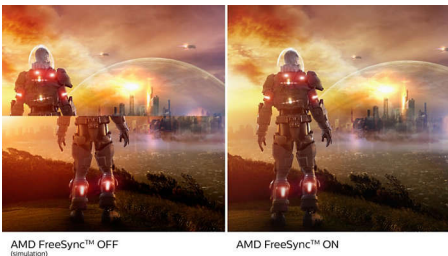

Technologie AMD FreeSync™ Premium

Hraní her by nemělo být volbou mezi trhaným nebo rozbitým obrazem. Technologie AMD FreeSync™ Premium hráčům zprostředkovává plynulý herní zážitek bez trhání při špičkovém výkonu. Hrajte sebevědomě a bez kompromisů díky vysoké obnovovací frekvenci, kompenzaci snímků a nízké latenci.