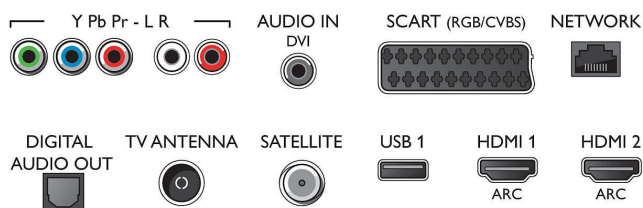

Specificaties

Ambilight

- Ambilight-functies: Past zich aan de muurkleur aan, Lounge-modus, Gamemodus, Ambilight+Hue
- Ambilight-versie: Driezijdig

Beeld/scherm

- Beeldformaat: 16:9
- Schermdiagonaal (inch): 55 inch
- Schermdiagonaal (centimeters): 139 cm
- Display: Full HD LED
- Schermresolutie: 1920 x 1080p
- 3D: Gamen op volledig scherm voor 2 spelers*,

- 2D-naar-3D-conversie, Active 3D, Automatische 3D-detectie
- Helderheid: 350 cd/m²
- Beeldengine: Perfect Pixel HD
- Beeldverbetering: 800 Hz Perfect Motion Rate, Micro Dimming Pro, Superresolutie, Perfect Natural Motion

Ondersteunde beeldschermresolutie

- Computeringangen op alle HDMI: tot FHD 1920 x 1080 bij 60 Hz, bij 60 Hz
- Video-ingangen op alle HDMI: tot FHD 1920 x

1080p, bij 24, 25, 30, 50, 60 Hz

Tuner/ontvangst/transmissie

- Digitale TV: DVB-T/C/S/S2
- Videoweergave: NTSC, PAL, SECAM
- MPEG-ondersteuning: MPEG2, MPEG4
- TV-programmagids*: Elektronische programmagids voor 8 dagen
- Signaalsterkte-indicator
- Teletekst: 1000 pagina's Hypertext

Connections

Side

Rear