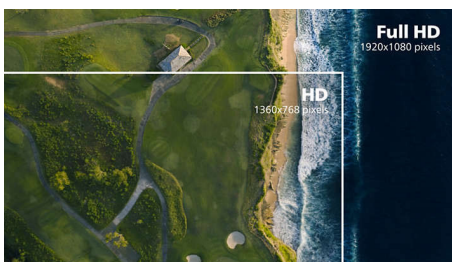

Kenmerken

LED-technologie

Witte LED's zijn Solid State-apparaten die sneller op volle sterkte licht geven, waardoor ze snel klaar zijn voor gebruik. LED's bevatten geen kwik en kunnen dus milieuvriendelijk worden weggegooid en gerecycled. Met LED's kan LCD-achtergrondverlichting makkelijker worden gedimd, waardoor de contrastverhouding super hoog is. Dankzij de consistente helderheid op het scherm leveren de LED's een fantastisch nauwkeurige kleurweergave.

16:9 Full HD-scherm

Beeldkwaliteit is belangrijk. Normale schermen leveren kwaliteit, maar u verwacht meer. Dit display beschikt over een geavanceerde Full HD-resolutie van 1920 x 1080. Full HD zorgt voor scherpe details met hoge helderheid, ongelooflijk contrast en realistische kleuren dus verwacht levensechte beelden.

SmartImage Lite

SmartImage Lite is een exclusieve combinatie van toonaangevende, door Philips ontworpen technologieën die de inhoud van uw scherm analyseert. Afhankelijk van het door u gekozen scenario verbetert SmartImage Lite op dynamische wijze het contrast, de kleurverzadiging, de scherpte en de tekst van teksttoepassingen, afbeeldingen en video's voor optimale weergaveprestaties. En dat alles in real time en met één druk op de knop.