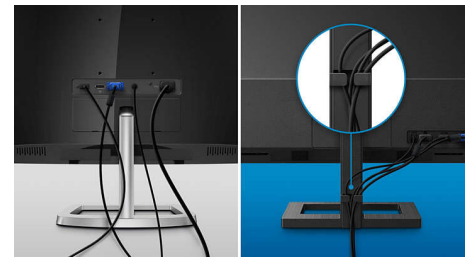

Kabelbeheer

Kabelbeheer zorgt voor een nette werkplek dankzij ordening van de bedrading en kabels die nodig zijn voor de bediening van een weergaveapparaat.