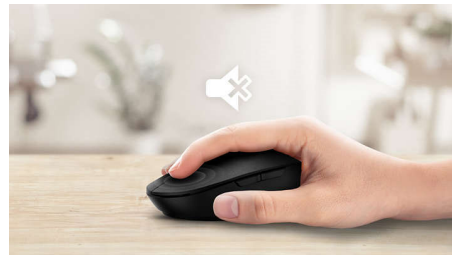

Tichší zvuk klikania

Tichší zvuk klikania na zaistenie nehučného a pohodlného používania