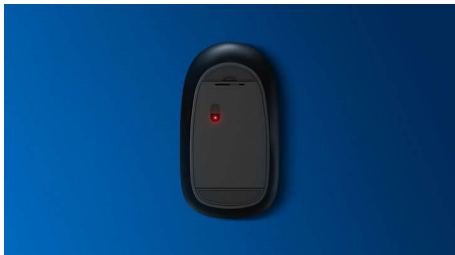

Tichý dizajn

- Tichší zvuk klikania na zaistenie nehučného a pohodlného používania

Pokročilá technológia pre maximálny výkon

- Až do 1 200 DPI

Pohodlné a presné ovládanie

- Tvar vhodný do oboch rúk dobre padne do ľavej aj pravej ruky
- Pohodlný ergonomický dizajn, vďaka ktorému myš skvele padne do ruky
- Optické sledovanie s vysokým rozlíšením na bezproblémové ovládanie

Spolehlivosť značky Philips

- Taká odolná, že tlačidlá vydržia milióny kliknutí

Typ pripojenia Plug and Play

- Pripojenie cez kábel USB typu plug-and-play

PHILIPS

Káblová myš
Plug and play Optický snímač, Tichý dizajn

SPK7207W/00

Hlavné prvky

Plynulé optické sledovanie

Optické sledovanie s vysokým rozlíšením na bezproblémové ovládanie

Dizajn myši vhodný do oboch rúk

Tvar vhodný do oboch rúk dobre padne do ľavej aj pravej ruky

Taká odolná, že tlačidlá vydržia milióny kliknutí

Až do 1 200 DPI

Táto myš poskytuje presné sledovanie až do 1 200 DPI, lepšie vyrovnávanie a presnosť.

Stačí zapojiť a prehrať

Pripojenie cez kábel USB typu plug-and-play