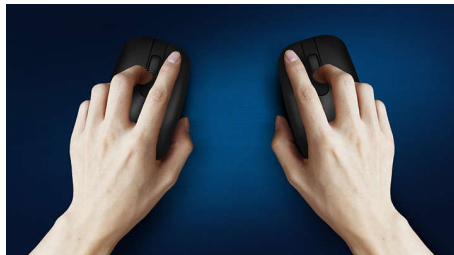

Tichý dizajn

- Tichší zvuk klikania na zaistenie nehučného a pohodlného používania

Pokročilá technológia pre maximálny výkon

- Až do 1 200 DPI

Pohodlné a presné ovládanie

- Tvar vhodný do oboch rúk dobre padne do ľavej aj pravej ruky
- Pohodlný ergonomický dizajn, vďaka ktorému myš skvele padne do ruky
- Optické sledovanie s vysokým rozlíšením na bezproblémové ovládanie

SPK7207W/00

Hlavné prvky

Plynulé optické sledovanie

Optické sledovanie s vysokým rozlíšením na bezproblémové ovládanie

Dizajn myši vhodný do oboch rúk

Tvar vhodný do oboch rúk dobre padne do ľavej aj pravej ruky

Taká odolná, že tlačidlá vydržia milióny kliknutí

Až do 1 200 DPI

Táto myš poskytuje presné sledovanie až do 1 200 DPI, lepšie vyrovnávanie a presnosť.

Stačí zapojiť a prehrať

Pripojenie cez kábel USB typu plug-and-play