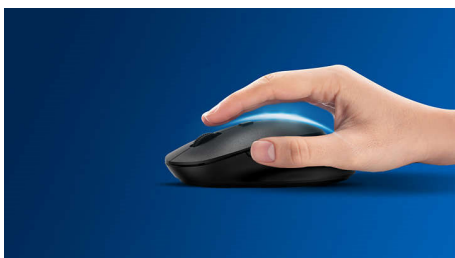

Pohodlná ergonomická konštrukcia

Pohodlný ergonomický dizajn, vďaka ktorému myš skvele padne do ruky