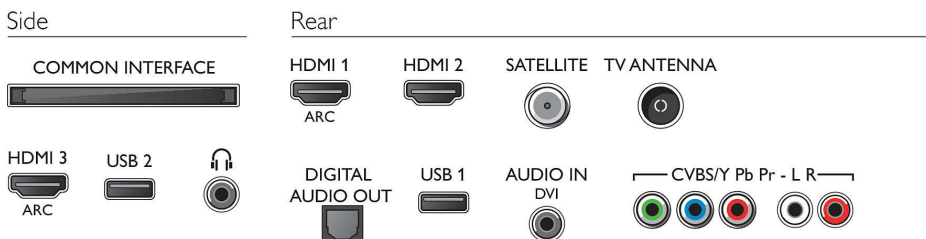

Vermogen

- Netspanning: 220 - 240 V, 50/60 Hz
- Omgevingstemperatuur: 5 °C tot 35 °C
- Stroomverbruik in stand-bystand: < 0,5 W
- Energieklasse: A
- Europees energielabel (vermogen): 73 W
- Functies voor energiebesparing: Timer voor automatisch uitschakelen, Lichtsensor, Beeld uit (voor radio)
- Energieverbruik wanneer uitgeschakeld: < 0,3
- Jaarlijks energieverbruik: 106 kWh

Accessoires

- Meegeleverde accessoires: Afstandsbediening, 2 AAA-batterijen, Voetjes aan de zijkanten, Voedingskabel, Snelstartgids, Brochure met wettelijk verplichte informatie en veiligheidsgegevens

Afmetingen

- Breedte van het apparaat: 1099 mm
- Hoogte van het apparaat: 632 mm
- Diepte van het apparaat: 79 mm
- Gewicht van het product: 11,5 kg
- Breedte van het apparaat (met standaard): 1099 mm
- Hoogte van het apparaat (met standaard): 684 mm
- Diepte van het apparaat (met standaard): 211 mm
- Gewicht (incl. standaard): 11,9 kg
- Breedte van de doos: 1185 mm
- Hoogte van de doos: 740 mm
- Diepte van de doos: 131 mm

Connections

Publicatiedatum
2023-10-05

Versie: 7.2.1

EAN: 87 18863 00646 7

© 2023 Koninklijke Philips N.V.
Alle rechten voorbehouden.

Specificaties kunnen zonder voorafgaande kennisgeving worden gewijzigd. Handelsmerken zijn het eigendom van Koninklijke Philips N.V. en hun respectieve eigenaren.

www.philips.com

- Gewicht (incl. verpakking): 14,2 kg
- Geschikt voor wandmontage: 400 x 200 mm

* EPG en actuele gegevens (tot 8 dagen) zijn afhankelijk van land en kabelmaatschappij.
* Energieverbruik in kWh per jaar, op basis van het stroomverbruik van de televisie als deze 4 uur per dag, 365 dagen per jaar is ingeschakeld. Het werkelijke energieverbruik hangt af van hoe de televisie wordt gebruikt.
* De TV biedt ondersteuning voor gratis DVB-uitzendingen. Mogelijk worden bepaalde DVB-aanbieders niet ondersteund. Ga voor een recente lijst met aanbieders naar het gedeelte met veelgestelde vragen van de ondersteuningswebsite van Philips. Voor bepaalde aanbieders zijn voorwaarden en een abonnement vereist. Neem voor meer informatie contact op met uw aanbieder.
* (Philips) alleen compatibel met specifieke Philips player-apparaten.
* Alleen opnemen via USB voor digitale kanalen. Opnamen kunnen worden beperkt door een kopieerbeveiliging (CI+). Voor bepaalde landen en kanalen zijn mogelijk beperkingen van toepassing.