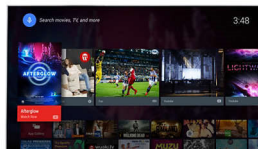

Quad Core + Android

De Philips Quad Core-processor complementeert de kracht van Android voor een spannende game-ervaring. En met Android op uw TV kunt u supersnel, super-intuïtief en met superveel plezier navigeren, apps starten en video's afspelen.

Google Play

Google Play™ heeft een rijke catalogus van games van hoge kwaliteit voor alle leeftijden. Ze zien er net zo goed uit als ze spelen, en zijn geoptimaliseerd voor gebruik op uw TV. En het is niet nodig om nóg een console in huis te halen; u kunt eenvoudig navigeren en gamen met een USB-gamecontroller.

Cloud Gaming

Cloud Gaming biedt u een ruime onlinelcatalogus van hoogwaardige games voor alle leeftijden, voorkeuren en moeilijkheidsniveaus. Kies gewoon een game en speel deze op uw TV!