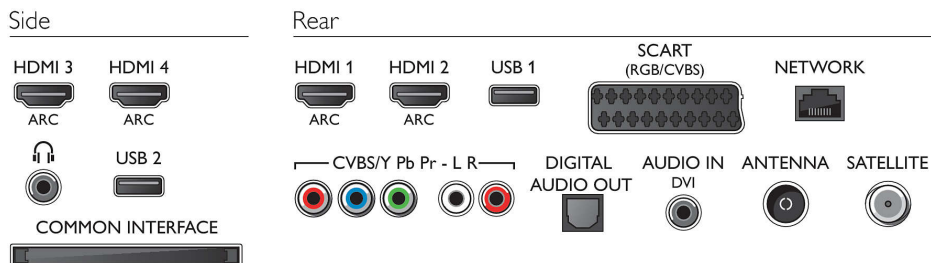

Aanpassingen van beeldformaat: Standaard - Schermvullend, Aanpassen aan scherm, Geavanceerd - Shift, Zoomen, Stretch

Signaalsterkte-indicator

Teletekst: 1000 pagina's Hypertext

MyRemote App*: Controle, SimplyShare, TV-gids, Wi-Fi Smart Screen

CPU

Type processor:: Dual-core

Geluid

Uitgangsvermogen (RMS): 20W

Geluidsverbetering: Incredible Surround, Kristalhelder geluid, Automatische volumeregelaar, Verbeterd basgeluid, Smart Sound

Audiofuncties: Smart Stereo, Ambi wOOx, Natuurlijk geluid

Connections

* MyRemote-app en verwante functionaliteiten wisselen per TV-model en land, evenals model smart device en besturingssysteem. Ga voor meer informatie naar: www.philips.com/TV.

* Smart TV-app: ga naar www.philips.com/tv voor meer informatie over het serviceaanbod in uw land.