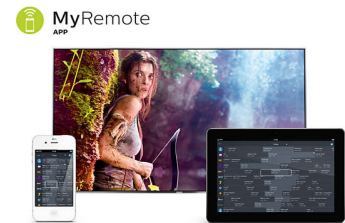

MyRemote*

Bedien uw Philips-TV direct met uw smart device. De MyRemote-app maakt het eenvoudiger dan ooit om content van uw smart device over te brengen naar uw TV (SimplyShare), digitale TV-uitzendingen te bekijken op uw tablet (Wi-Fi Smart Screen) of op de hoogte te blijven met de TV-programmagids, met opties om programma's meteen te bekijken.