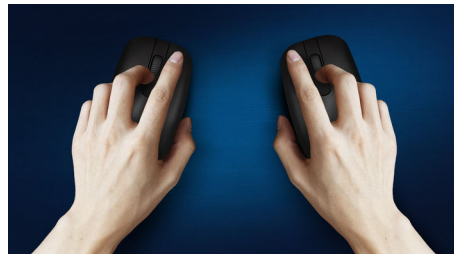

Philips 400 Series
Bezdrôtová myš

4 tlačidlá

2,4 GHz bezdrôtová myš
Optický snímač

SPK7404

Bezdrôtová myš, ktorú si môžete vziať kamkoľvek

Pohodlná a štýlová myš sa dokáže prispôbiť vašej dlani a ľahko sa vám zmestí do tašky. Tento šikovný spoločník má bezdrôtové pripojenie a optický snímač, vďaka ktorému funguje na väčšine povrchov.

Sloboda bez káblov

- Jednoducho pripojiteľný bezdrôtový dizajn bez zamotaných káblov
- Taká dlhá životnosť batérií, že ich vložíte a zabudnete na ne

Pohodlné a presné ovládanie

- Optické sledovanie s vysokým rozlíšením na bezproblémové ovládanie
- Pohodlný ergonomický dizajn, vďaka ktorému myš skvele padne do ruky
- Tvar vhodný do oboch rúk dobre padne do ľavej aj pravej ruky

Optical Sensor

Pohodlná ergonomická konštrukcia

Pohodlný ergonomický dizajn, vďaka ktorému myš skvele padne do ruky

Dizajn myši vhodný do oboch rúk

Tvar vhodný do oboch rúk dobre padne do ľavej aj pravej ruky

Tlačidlá vydržia milióny kliknutí

Taká odolná, že tlačidlá vydržia milióny kliknutí

SPK7404/00

Technické údaje

Technické špecifikácie

- Typ výroby: Bezdrôtová myš
- Typ dizajnu: Ergonomický dizajn
- Pripojiteľnosť: 2,4 GHz bezdrôtové pripojenie, účinné bezdrôtové pripojenie na vzdialenosť 10 m
- Tlačidlá: 4 tlačidlá
- Presnosť optického snímača: 1000/1600 DPI, prispôsobiteľné DPI s 2 úrovňami
- Požiadavka na ovládač: Bez ovládača
- Typ: Pre ľavákov aj pravákov
- Typ povrchu: Matná