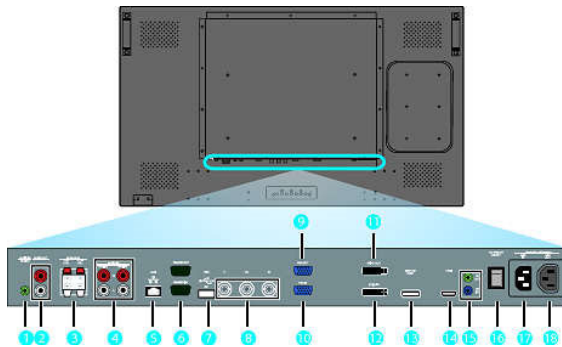

Ääni

- Sisäiset kaiuttimet: 2 x 12 W (RMS)

Virta

- Virrankulutus (käynnissä): Tav. 155 W
- Virrankulutus valmiustilassa: <1 W

Tuettu näyttöresoluutio

- Tietokoneformaati: 640 x 480, 60, 67, 72, 75 Hz, 800 x 600, 56, 60, 72, 75 Hz, 1024 x 768, 60 Hz, 1280 x 768, 60 Hz, 1280 x 800, 60 Hz, 1280 x 1024, 60 Hz, 1360 x 768, 60 Hz, 1366 x 768, 60 Hz, 1440 x 900, 60 Hz, 1600 x 1200, 60 Hz, 1920 x 1080, 60 Hz, 1920 x 1200, 60 Hz
- Videoformaati: 480i, 60 Hz, 480p, 60 Hz, 576p, 50 Hz, 576i, 50 Hz, 720p, 50, 60 Hz, 1080i, 50, 60 Hz, 1080p, 50, 60 Hz

Mitat

- Näytön reunan paksuus: 20 mm
- Laitteen leveys: 1080 mm
- Laitteen paino: 29 kg
- Laitteen korkeus: 625,2 mm
- Laitteen syvyys: 127 mm
- Laitteen leveys (tuumaa): 41,6 tuumaa
- Laitteen korkeus (tuumaa): 23,0 tuumaa
- Seinäteline: 200 x 400 mm
- Laitteen syvyys (tuumaa): 5,1 tuumaa
- Laitteen paino (lb): 63,9 lb

Käyttöolosuhteet

- Käyttölämpötila: 0 - 40 °C
- MTBF: 60 000 tuntia
- Suhteellinen kosteus: 5-90 %

Lisätarvikkeet

- Mukana tulevat lisätarvikkeet: Kaukosäädin, Kaukosäätimen paristot, Virtajohto, VGA-johto, Käyttöopas CD-levyllä, Pikaopas
- Lisätarvikkeet: Pöytäjalusta

Yleistä

- Näyttökielet: englantia, ranska, saksa, italia, puola, turkki, venäjä, kiina (yksinkertaistettu)
- Takuu: Maailmanlaajuinen 3 vuoden takuu
- Säännöstenmukaiset hyväksynnät: CE, FCC-luokka B, UL/cUL, CCC, RoHS

Pakkauksen mitat

- EAN: 87 12581 65062 9
- Mukana toimitettujen tuotteiden määrä: 1
- Pakkaustyyppi: pahvilaatikko

Julkaisupäivä 2024-03-26

Versio: 4.8.1

EAN: 87 12581 65062 9

© 2024 Koninklijke Philips N.V.
Kaikki oikeudet pidätetään.

Tiedot voivat muuttua ilman erillistä ilmoitusta.
Tavaramerkit ovat Koninklijke Philips N.V:n tai omistajiensa omaisuutta.

www.philips.com