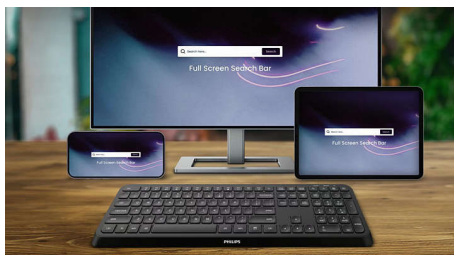

Acceptă mai multe dispozitive

Tastatură universală care funcționează pentru orice. Această tastatură poate fi utilizată cu computerul, dar și cu smartphone-ul sau tableta.