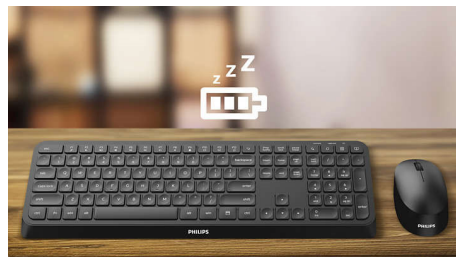

Economisire inteligentă a energiei

Cu funcția inteligentă de economisire a energiei, această tastatură poate intra în modul standby și, prin urmare, poate economisi energie atunci când nu este utilizată.

SPK6607B/53