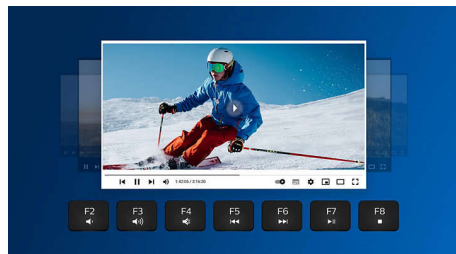

Zona de sprijin pentru palmă te ajută să îți poziționezi mâinile confortabil pe tastatură și oferă un loc comod pentru a-ți sprijini palmele atunci când nu tastezi.

Formate multimedia

Cu aceste comenzi rapide multimedia, poți comuta cu ușurință la muzică, volum sau redare video printr-un simplu clic.