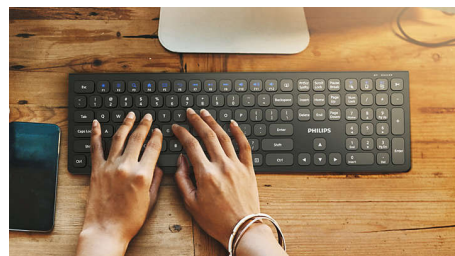

Zona de sprijin pentru palmă te ajută să îți poziționezi mâinile confortabil pe tastatură și oferă un loc comod pentru a-ți sprijini palmele atunci când nu tastezi.

Formate multimedia

Cu aceste comenzi rapide multimedia, poți comuta cu ușurință la muzică, volum sau redare video printr-un simplu clic.

SPK6607B/53

Taste gravate cu laser

Tastele gravate cu laser arată grozav, sunt ușor de citit și durează mai mult. O alegere premium.

Taste cu profil scăzut

Tastele cu profil scăzut adaugă un aspect elegant și sunt rapide și receptive la tastare.