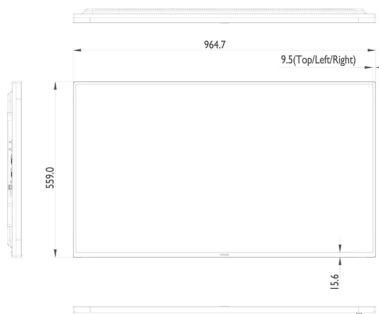

Работни условия

- Надморска височина: 0 ~ 3000 м
- Температурен диапазон (работен): 0 ~ 40 °C
- Средно време между отказите: 50 000 час(а)
- Относителна влажност: 20 ~ 80 %
- Температурен диапазон (съхранение): -20 ~ 60 °C

Мултимедийни приложения

- USB възпроизвеждане на видео: MKV, MP4, TS, 3GP, AVI, FLV, MOV
- USB възпроизвеждане на картина: BMP, GIF, JPEG, JPG, PDF, PNG
- USB възпроизвеждане на аудио: AAC, M4A, MP3, WMA, MP1, MP2

Вътрешен плейър

- Процесор: Четириядрен Cortex A9 1,8 GHz
- GPU: Четириядрен ARM Mali400 533 MHz

- Памет: 2 GB DDR3
- Съхранение: 16 GB EMMC

Акcesoари

- Акcesoари в комплекта: Дистанционно управление, Батерии за дистанционното, Ръководство за бърз старт, RS232 кабел, Захранващ кабел за променлив ток
- Акcesoари в комплекта: Комплект за подравняване на ръбове (1) – 2 бр., Комплект за подравняване на ъгли (2) – 1 бр., RS232 кабел за последователно свързване, Ръководство за лога, Цилиндричен винт (x8)
- Стойка: Универсална стойка (голям размер) (допълнително)

Разни

- Езици на екранното меню: Английски, Френски, Немски, Испански, Полски, Турски, Руски, Италиански, опростен китайски, Традиционен китайски, Арабски, Японски
- Гаранция: 3 години гаранция
- Одобрения от регулаторните органи: CE, FCC, Class B, UL/cUL, CCC, C-Tick, Директива RoHS, GOST, BSMI, CB, J-Moss, PSE, VCCI

Дата на издаване
2024-03-23

Версия: 9.0.1

EAN: 87 12581 74101 3

© 2024 Koninklijke Philips N.V.
Всички права запазени.

Спецификациите могат да се променят без предупреждение. Търговските марки са собственост на Koninklijke Philips N.V. или на съответните си притежатели.

www.philips.com