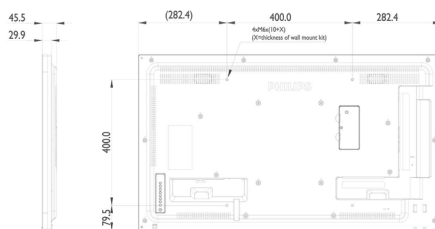

Работни условия

- Надморска височина: 0 ~ 3000 м
- Температурен диапазон (работен): 0 ~ 40 °C
- Средно време между отказите: 50 000 час(а)
- Относителна влажност: 20 ~ 80 %
- Температурен диапазон (съхранение): -20 ~ 60 °C

Мултимедийни приложения

- USB възпроизвеждане на видео: MKV, MP4, TS, 3GP, AVI, FLV, MOV
- USB възпроизвеждане на картина: BMP, GIF, JPEG, JPG, PDF, PNG
- USB възпроизвеждане на аудио: AAC, M4A, MP3, WMA, MP1, MP2

Вътрешен плейър

- Процесор: Четириядрен Cortex A9 1,8 GHz
- GPU: Четириядрен ARM Mali400 533 MHz

- Памет: 2 GB DDR3
- Съхранение: 16 GB EMMC

Акcesoари

- Акcesoари в комплекта: Дистанционно управление, Батерии за дистанционното, Ръководство за бърз старт, RS232 кабел, Захранващ кабел за променлив ток
- Акcesoари в комплекта: Комплект за подравняване на ръбове (1) – 2 бр., Комплект за подравняване на ъгли (2) – 1 бр., RS232 кабел за последователно свързване, Ръководство за лога, Цилиндричен винт (x8)
- Стойка: Универсална стойка (голям размер) (допълнително)

Разни

- Езици на екранното меню: Английски, Френски, Немски, Испански, Полски, Турски, Руски, Италиански, опростен китайски, Традиционен китайски, Арабски, Японски
- Гаранция: 3 години гаранция
- Одобрения от регулаторните органи: CE, FCC, Class B, UL/cUL, CCC, C-Tick, Директива RoHS, GOST, BSMI, CB, J-Moss, PSE, VCCI

Дата на издаване
2024-03-23

Версия: 9.0.1

EAN: 87 12581 74101 3

© 2024 Koninklijke Philips N.V.
Всички права запазени.

Спецификациите могат да се променят без предупреждение. Търговските марки са собственост на Koninklijke Philips N.V. или на съответните си притежатели.

www.philips.com