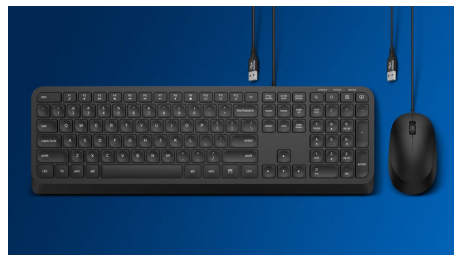

Philips 200 Series
Sladdansluten mus

4 knappar
USB-kabel
Optisk sensor

SPK7204

Utformad för hur du arbetar

Det här praktiska mustillbehöret har en enkel kabelhantering och en optisk sensor som gör att den fungerar på de flesta ytor. Det är en bekväm mus som justeras för att passa din handflata och som lätt får plats i väskan.

Bekväm exakt kontroll

- Optisk spårning med hög upplösning för smidig kontroll
- Smidig ergonomisk musdesign som känns fantastisk
- Formen känns bra med både höger och vänster hand

Philips tillförlitlighet

Funktioner

Smidig optisk spårning

Optisk spårning med hög upplösning för smidig kontroll

Smidig, ergonomisk design

Smidig ergonomisk musdesign som känns fantastisk

Musdesign för både höger och vänster hand

Formen känns bra med både höger och vänster hand

Knappar som håller i miljontals klick

Slittåliga knappar som håller i miljontals klick

Plug-and-play

Enkla plug-and-play-anslutningar med USB-kabel

Unik och snygg design