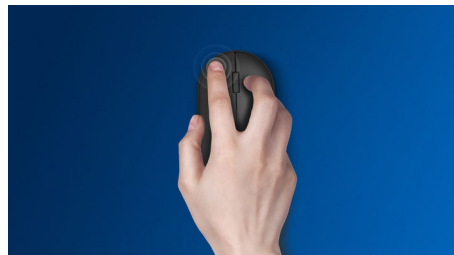

Philips 200 Series
Sladdansluten mus

4 knappar
USB-kabel
Optisk sensor

SPK7204

Utformad för hur du arbetar

Det här praktiska mustillbehöret har en enkel kabelhantering och en optisk sensor som gör att den fungerar på de flesta ytor. Det är en bekväm mus som justeras för att passa din handflata och som lätt får plats i väskan.

Bekväm exakt kontroll

- Optisk spårning med hög upplösning för smidig kontroll
- Smidig ergonomisk musdesign som känns fantastisk
- Formen känns bra med både höger och vänster hand

Philips tillförlitlighet

Funktioner

Smidig optisk spårning

Optisk spårning med hög upplösning för smidig kontroll

Smidig, ergonomisk design

Smidig ergonomisk musdesign som känns fantastisk

Musdesign för både höger och vänster hand

Formen känns bra med både höger och vänster hand

Knappar som håller i miljontals klick

Slittåliga knappar som håller i miljontals klick

Plug-and-play

Enkla plug-and-play-anslutningar med USB-kabel

Unik och snygg design