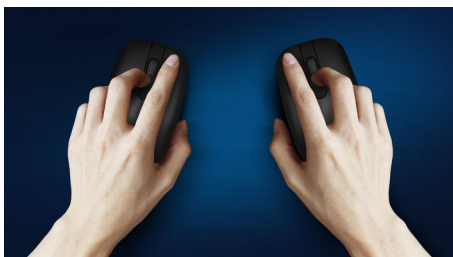

Philips 200 Series
Sladdansluten mus

4 knappar
USB-kabel
Optisk sensor

SPK7204

Utformad för hur du arbetar

Det här praktiska mustillbehöret har en enkel kabelhantering och en optisk sensor som gör att den fungerar på de flesta ytor. Det är en bekväm mus som justeras för att passa din handflata och som lätt får plats i väskan.

Bekväm exakt kontroll

- Optisk spårning med hög upplösning för smidig kontroll
- Smidig ergonomisk musdesign som känns fantastisk
- Formen känns bra med både höger och vänster hand

Philips tillförlitlighet

Funktioner

Smidig optisk spårning

Optisk spårning med hög upplösning för smidig kontroll

Smidig, ergonomisk design

Smidig ergonomisk musdesign som känns fantastisk

Musdesign för både höger och vänster hand

Formen känns bra med både höger och vänster hand

Knappar som håller i miljontals klick

Slittåliga knappar som håller i miljontals klick

Plug-and-play

Enkla plug-and-play-anslutningar med USB-kabel

Unik och snygg design