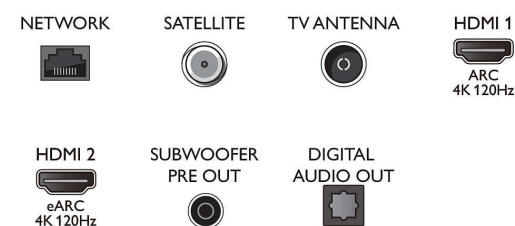

Tuner/ontvangst/transmissie

- Digitale TV: DVB-T/T2/T2-HD/C/S/S2
- TV-programmagids*: Elektronische programmagids voor 8 dagen

Connections

Side

Bottom

4K UHD Android TV met Bowers&Wilkins-geluid

Geluid van Bowers & Wilkins TV met 3-zijdige Ambilight, P5 AI Perfect Picture Engine, 121 cm (48") Android TV