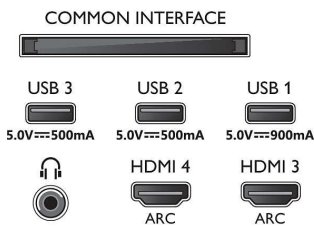

4K UHD Android TV met Bowers&Wilkins-geluid

Geluid van Bowers & Wilkins TV met 3-zijdige Ambilight, P5 AI Perfect Picture Engine, 121 cm (48") Android TV

48OLED907/12

Specificaties

Ambilight

- Ambilight-functies: Geïntegreerde Ambilight en Hue, Ambilight Music, Past zich aan de muurkleur aan, Lounge-modus, AmbiSleep, AmbiWakeup, Gamemodus, Ambilight Aurora, Ambilight-animatie bij opstarten, Draadloze Philips-luidsprekers voor thuisgebruik
- Ambilight-versie: volgende generatie driezijdig

Beeld/scherm

- Schermdiagonaal (centimeters): 121 cm
- Display: 4K Ultra HD OLED

- Schermresolutie: 3840 x 2160
- Native vernieuwingsfrequentie (Native refresh rate): 120 Hz
- Beeldengine: P5 AI Perfect Picture Engine
- Beeldverbetering: Breed kleurengamma 99% DCI/P3, Dolby Vision, Perfect Natural Motion, A.I. PQ-modus, Klaar voor CalMAN, Micro Dimming Perfect, Filmmakermodus, HDR10+ Adaptive, IMAX Enhanced-modus
- Schermdiagonaal (inch): 48 inch

Schermsresolutie

- Resolution-Refresh rate (vernieuwingsfrequentie): 576p - 50 Hz, 640 x 480 - 60 Hz, 720p - 50 Hz, 60 Hz, 1920 x 1080p - 24 Hz, 25 Hz, 30 Hz, 50 Hz, 60 Hz, 100 Hz, 120 Hz., 2560 x 1440-60 Hz, 120 Hz, 3840 x 2160p - 24 Hz, 25 Hz, 30 Hz, 50 Hz, 60 Hz, 100 Hz, 120 Hz.

Tuner/ontvangst/transmissie

- Digitale TV: DVB-T/T2/T2-HD/C/S/S2
- TV-programmagids*: Elektronische programmagids voor 8 dagen

Connections

Side