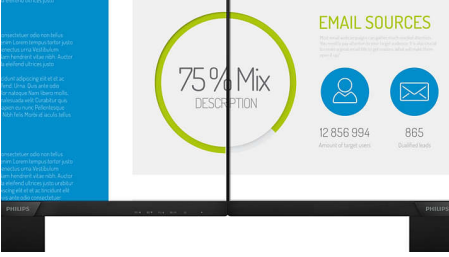

UltraNarrow Çerçeve

Yeni Philips ekranlarında dikkat dağılmasını en aza indiren ve görüntüleme boyutunu en üst düzeye çıkaran ultra dar çerçeve bulunur. Oyun, grafik tasarımı ve profesyonel uygulamalar gibi birden fazla ekran veya dizilim kurulumları için ideal olan ultra dar çerçeveli ekran, size tek bir büyük ekran kullanıyormuşsunuz hissi verir.

16:9 Full HD ekran

Görüntü kalitesi önemlidir. Sıradan ekranlar kaliteli görüntüler sunsa da daha iyisini

beklersiniz. Bu ekran gelişmiş Full HD 1920 x 1080 çözünürlük sunar. Full HD'nin sunduğu canlı ayrıntılara eşlik eden yüksek parlaklık, muhteşem kontrast ve canlı renkler ile gerçeğe yakın görüntü deneyimine hazır olun.