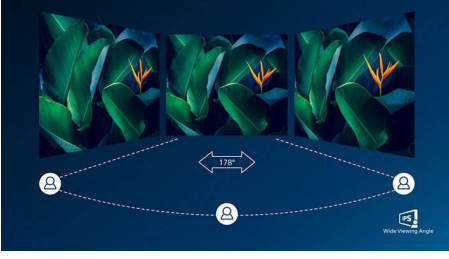

Çalışma şeklinize uygun özellikler

- Multimedya için dahili stereo hoparlör
- HDMI evrensel dijital bağlantı sağlar

Konforlu ve verimli tasarım

- Düşük çerçeve-masa yüksekliğiyle maksimum okuma konforu
- SmartErgoBase, kullanıcı dostu ergonomik ayar yapılmasını sağlar
- EasyRead modu ile okumalarınızı gözleriniz yorulmadan yapın
- SoftBlue Teknolojisi gözleri yormaz ve rengi korur
- Flicker-free teknolojisiyle gözleriniz daha az yorulur

PHILIPS

Özellikler

IPS teknolojisi

IPS ekranlarda 178/178 derece ekstra geniş izleme açısı sağlayan gelişmiş bir teknoloji kullanılır. Böylece 90 derecelik Pivot modu dahil olmak üzere hemen hemen her açıdan TV izleyebilirsiniz. İstendik TN panellerin aksine, IPS ekranlar size canlı renklerle olağanüstü net görüntüler sunar. Sadece fotoğraflar, filmler ve web'de gezinme için değil, aynı zamanda her an renk hassasiyeti ve tutarlı parlaklık gerektiren profesyonel uygulamalar için de idealdir.

UltraNarrow Çerçeve

Yeni Philips ekranlarında dikkat dağılmasını en aza indiren ve görüntüleme boyutunu en üst düzeye çıkaran ultra dar çerçeve bulunur. Oyun, grafik tasarımı ve profesyonel uygulamalar gibi birden fazla ekran veya dizilim kurulumları için ideal olan ultra dar çerçeveli ekran, size tek bir büyük ekran kullanıyormuşsunuz hissi verir.

SmartErgoBase

SmartErgoBase, ergonomik ekran konforu sunan ve kabloların düzenlenmesini sağlayan bir monitör ayağıdır. Ayak, maksimum konfor sağlama için yana yatabilir, eğilebilir ve çeşitli açılara döndürülebilir. Yüksekliği ayarlanabilir stant, ideal görüntüleme seviyesini garanti ederek yorgun geçen bir günün fiziksel gerginliğini azaltırken kablo düzenleme özelliğiyle kablolardan kaynaklanan dağınıklığı azaltarak çalışma alanını düzenli tutar.