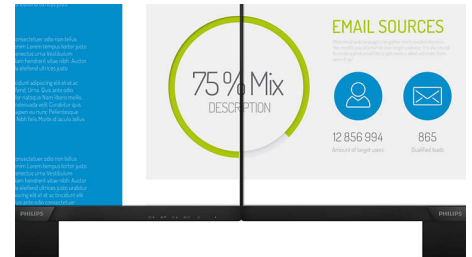

Ultradunne rand

De nieuwe Philips-schermen hebben zeer smalle randen die zorgen voor minimale afleiding en een maximale kijkgrootte. Deze schermen zijn bij uitstek geschikt voor opstellingen met meerdere schermen zoals bij gaming, grafisch ontwerp of professionele toepassingen. Dankzij de zeer smalle rand hebt u het gevoel dat u één groot scherm gebruikt.