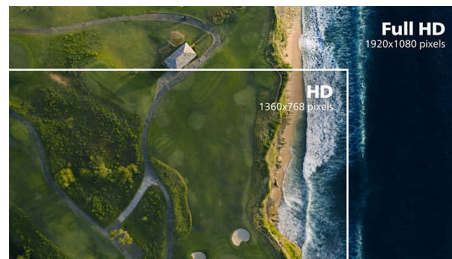

16:9 Full HD-scherm

Beeldkwaliteit is belangrijk. Normale schermen leveren kwaliteit, maar u verwacht meer. Dit display beschikt over een geavanceerde Full HD-resolutie van 1920 x 1080. Full HD zorgt voor scherpe details met hoge helderheid, ongelooflijk contrast en realistische kleuren dus verwacht levensechte beelden.