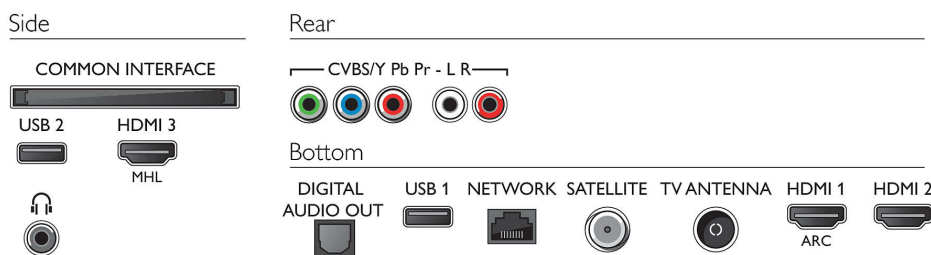

Muziekweergaveformaten: AAC, MP3, WAV, WMA (versie 2 tot versie 9.2), WMA-PRO (v9 en v10)

Ondersteunde ondertitelindelingen: .SMI, .SRT, .SUB, .TXT, .AAS

Beeldweergaveformaten: JPEG, BMP, GIF, PNG

Geluid

Uitgansvermogen (RMS): 20W

Geluidsverbetering: Incredible Surround, Kristalhelder geluid, Automatische volumeregelaar, Smart Sound

Connectiviteit

Aantal HDMI-aansluitingen: 3

HDMI-functies: Audio Return Channel

Aantal componentingangen (YPbPr): 1

EasyLink (HDMI-CEC): Passthrough van afstandsbedieningen, Audiobediening, Stand-by, Pixel Plus Link (Philips)*, Afspelen met één druk op de knop

Aantal USB-aansluitingen: 2

Draadloze verbinding: Geïntegreerde Wi-Fi 802.11n 2x2, Wi-Fi Direct

Andere aansluitingen: IEC75-antenne, Satelliet aansluiting, Common Interface Plus (CI+), Digitale audio-uitgang (optisch), Ethernet-LAN RJ-45, Audio L/R in, Hoofdtelefoonuitgang

Vermogen

Netspanning: 220 - 240 V, 50/60 Hz

Omgevingstemperatuur: 5 °C tot 35 °C

Stroomverbruik in stand-bystand: < 0,3 W

Energieklasse: A+

Europees energielabel (vermogen): 46 W

Functies voor energiebesparing: Timer voor automatisch uitschakelen, Beeld uit (voor radio)

Energieverbruik wanneer uitgeschakeld: 0,3

Jaarlijks energieverbruik: 68 kWh

Aanwezigheid lood: Ja*

Hoeveelheid kwik: 0 mg

Connections

* EPG en actuele gegevens (tot 8 dagen) zijn afhankelijk van land en kabelmaatschappij.

* Energieverbruik in kWh per jaar, op basis van het stroomverbruik van de televisie als deze 4 uur per dag, 365 dagen per jaar is ingeschakeld. Het werkelijke energieverbruik hangt af van hoe de televisie wordt gebruikt.

* De TV biedt ondersteuning voor gratis DVB-uitzendingen. Mogelijk worden bepaalde DVB-aanbieders niet ondersteund. Ga voor een recente lijst met aanbieders naar het gedeelte met veelgestelde vragen van de ondersteuningswebsite van Philips. Voor bepaalde aanbieders zijn voorwaarden en een abonnement vereist. Neem voor meer informatie contact op met uw aanbieder.

* (Philips) alleen compatibel met specifieke Philips player-apparaten.

* Philips TV Remote-app en verwante functionaliteiten verschillen per TV-model, provider en land, smart device-model en besturingssysteem. Ga voor meer informatie naar: www.philips.com/TVRemoteapp.

* Het aanbod van Smart TV-apps verschilt per TV-model en land. Ga voor meer informatie naar: www.philips.com/smarttv.

* Alleen opnemen via USB voor digitale kanalen.

Opnamen kunnen worden beperkt door een kopieerbeveiliging (CI+). Voor bepaalde landen en kanalen zijn mogelijk beperkingen van toepassing.

* Compatibiliteit hangt af van Wi-Fi Miracast-certificering in Android 4.2 of hoger. Raadpleeg de handleiding van uw apparaat voor meer informatie.

* Deze televisie bevat lood in bepaalde onderdelen of componenten waarvoor geen alternatieve technologie bestaat, in overeenstemming met bestaande vrijstellingsclausules van de RoHS-richtlijn.