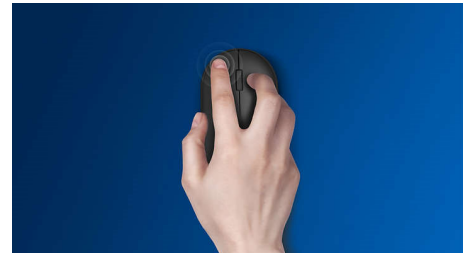

Pulsanti a prova di milioni di clic

Pulsanti ultra resistenti a prova di milioni di clic