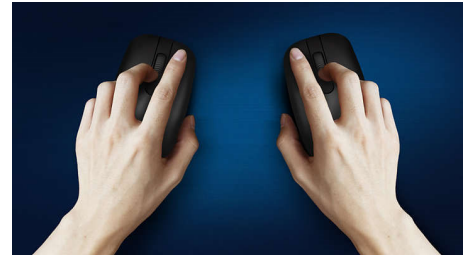

- Il design ambidestro assicura un utilizzo confortevole con entrambe le mani
- Il design ergonomico del mouse offre un comfort elevato
- Tracking ottico ad alta definizione per un controllo fluido

PHILIPS

Tracking ottico per movimenti fluidi

Tracking ottico ad alta definizione per un controllo fluido

Design ergonomico per una maggiore comodità

Il design ergonomico del mouse offre un comfort elevato

Design del mouse ambidestro