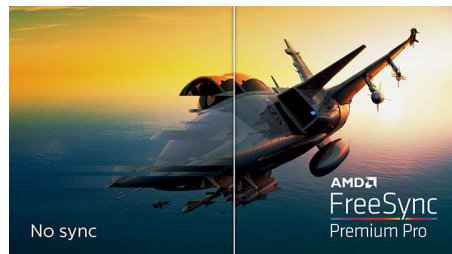

AMD FreeSync™ Premium Pro

Beim Gaming sollten Ruckeln und kaputte Frames gar nicht erst auftreten. AMD FreeSync™ Premium Pro bietet ein echtes HDR-Gaming-Erlebnis: eine Kombination aus flüssigem Spielspaß mit Spitzenleistung und außergewöhnlicher Grafik mit hohem Dynamikumfang bei gleichzeitig geringer Latenz.