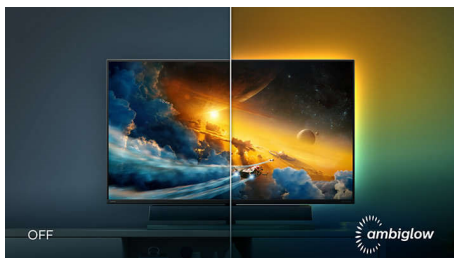

Besonderheiten

Sound von Bowers & Wilkins

Sechs Soundstufen für ein optimales Erlebnis beim Spielen, Sehen und Hören. Sport und Rennen: Schaffen Sie ein realistisches Erlebnis für Sport- und Rennspiele. RPG und Adventure: Genießen Sie raumfüllenden und stimmungsvollen Sound. Shooting and Action: Erleben Sie eindrucksvollen, starken Sound für maximale und realitätsnahe Spannung. Filmwiedergabe: Steigern Sie die Soundqualität, um Filme wie im Kino zu erleben. Musik: True Sound von Bowers & Wilkins für ein Erlebnis, das sich der Künstler wünscht. Persönlich: Nutzen Sie den Equalizer, um Töne nach Ihren Wünschen anzupassen.

Lautsprecherbespannung von Kvadrat

Ein so perfekter Sound sollte ohne Hindernisse zu hören sein. Das Soundsystem dieses Philips Bildschirms ist mit einer hochwertigen Lautsprecherbespannung des High-End-Herstellers Kvadrat bezogen. Dieses schöne Wollmischgewebe ist akustisch gut durchlässig, sodass alle brillanten Details aus dem Lautsprecher frei in den Raum übertragen werden.

Ambiglow-Technologie

Ambiglow fügt Ihrem Fernseherlebnis eine neue Dimension hinzu. Die innovative Ambiglow-Technologie vergrößert den Bildschirminhalt durch einen Lichteffect vom Monitor. Der schnelle Prozessor analysiert den Bildinhalt und passt kontinuierlich Farbe und Helligkeit des ausgestrahlten Lichts an den Bildinhalt an. Philips Ambiglow ist besonders für Filme, Sportsendungen oder Spiele geeignet

und bietet Ihnen ein einmaliges und beeindruckendes Fernseherlebnis.