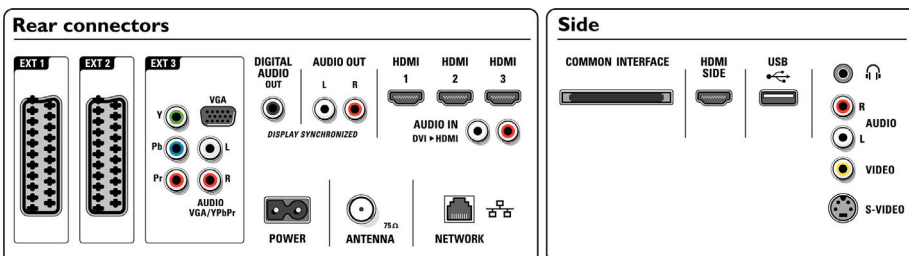

4 HDMI-innganger med EasyLink

EasyLink bruker HDMI CEC-bransjestandardprotokollen til å dele funksjonalitet mellom tilkoblede enheter og TVen. Med Easylink trenger du bare én fjernkontroll for å bruke hovedfunksjonene på TVen og tilkoblede enheter. HDMI lager en ukomprimert digital RGB-tilkobling fra kilden til skjermen for ultimat bildekvalitet. HDMI bruker HDCP-kopibeskyttelse. Med 3 HDMI-innganger bak og 1 HDMI på siden av TVen kan du koble til flere HD-kilder, for eksempel en HD-set-top-boks, en Blu-ray-spiller og spillkonsoll eller digitalt videokamera.

Høytalere

- Innebygde høyttalere: 2
- Høytalertyper: 2 integrerte subwoofere, Dome diskant-høytalere

Tilkoblingsmuligheter

- EasyLink (HDMI-CEC): Ettrykks avspilling, Systemlydkontroll, System-standby
- Front-/sidetilkoblinger: HDMI v 1.3, S-video inn, CVBS inn, Audio v/h inn, Hodetelefonutgang, USB
- Ext 1 Scart: Audio v/h, CVBS inn, RGB
- Ext 2 Scart: Audio v/h, CVBS inn, RGB
- Andre tilkoblinger: Analog audio venstre/høyre ut, S/PDIF ut (koaksial), Felles grensesnitt
- PC-nettverkskobling: DLNA 1.0-sertifisert
- Ext 3: YPbPr, Audio v/h inn, VGA PC-inngang
- Ext 4: HDMI v 1.3

Tilbehør

- Vedlagt tilbehør: koaksial RF-antennekabel, Nettledning, Hurtigstartveiledning, Brukerhåndbok, Garantisertifikat, Fjernkontroll, Batterier til fjernkontroll

Mål

- Bredde, apparat: 828 millimeter
- Høyde, apparat: 543 millimeter
- Dybde, apparat: 109 millimeter
- Produktvekt: 16,3 kg
- Høyde, apparat (med stativ): 594 millimeter
- Dybde, apparat (med stativ): 220 millimeter
- Produktvekt (+stativ): 19,2 kg
- Eskebredde: 1000 millimeter
- Eskehøyde: 740 millimeter
- Eskebredde: 288 millimeter
- Vekt, inkl. emballasje: 23,7 kg
- Bredde, stativ: 480 millimeter
- Veggfeste-kompatibel: 200 x 200 mm