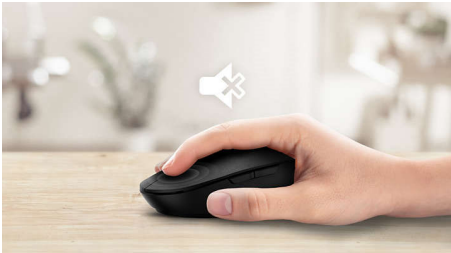

Tylesnis spustelėjimo garsas

Tylesnis spustelėjimo garsas tyliam ir patogiam darbui