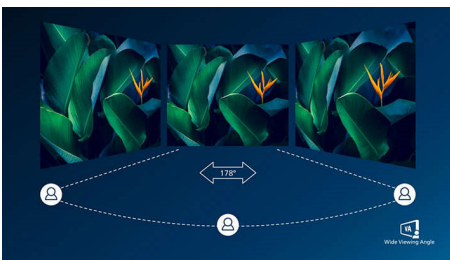

PHILIPS

Изогнутый ЖК-монитор с расширенной цветовой палитрой
E Line 68,6 см (27"), 1920 x 1080 (Full HD)

27E8QJAB/00

Особенности

Дисплей с изогнутым корпусом

Настольные мониторы с изогнутым корпусом моментально завладевают вашим вниманием. Изогнутый корпус помогает сконцентрироваться, вовлекая пользователя в процесс.

Дисплей VA

Светодиодный дисплей Philips VA оснащен передовой технологией многозонного вертикального совмещения, которая

обеспечивает сверхвысокий коэффициент статического контраста, формируя более яркую, живую картинку. Благодаря такому дисплею без труда можно работать в стандартных офисных программах, но особенно он эффективен для просмотра фотографий, веб-страниц и фильмов, для игр, а также для работы с мощными графическими приложениями. Технология оптимизированной обработки пикселей расширяет угол обзора до 178/178 градусов, и в результате вы видите четкое изображение.