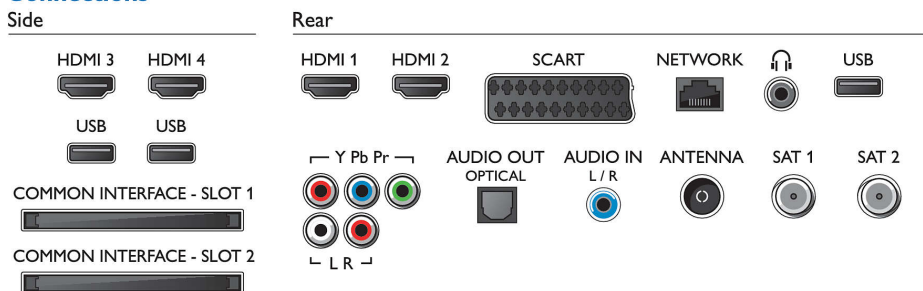

Specificaties

Ambilight

Ambilight-functies: Geïntegreerde Ambilight in Hue, Past zich aan de muurkleur aan, Gamemodus, Modus voor woonkamerlicht
Ambilight-versie: Driezijdig

Beeld/scherm

Beeldformaat: 16:9
Schermdiagonaal (inch): 55 inch
Schermdiagonaal (centimeters): 139 cm
Display: Curved 4K Ultra HD LED
3D: Active 3D, Gamen op volledig scherm voor 2 spelers*, Hoogwaardige 2D-naar-3D-conversie
Helderheid: 400 cd/m²
Beeldverbetering: 1000 Hz PMR Ultra, Micro Dimming Pro, Lokaal contrast, Perfect Natural Motion, Ultra-resolutie
Schermsolutie: 3840 x 2160
Beeldengine: Perfect Pixel Ultra HD

Ondersteunde beeldschermresolutie

Computeringangen op alle HDMI: tot 4K Ultra HD 3840 x 2160, bij 60 Hz
Video-ingangen op alle HDMI: tot 4K Ultra HD 3840 x 2160p, bij 24, 25, 30, 50, 60 Hz

Tuner/ontvangst/transmissie

Digitale TV: 2x DVB-T/T2/C/S/S2, Astra HD+-ondersteuning
Videoweergave: NTSC, PAL, SECAM
MPEG-ondersteuning: MPEG2, MPEG4
TV-programmagids*: Elektronische

Connections

programmagids voor 8 dagen
Signaalsterkte-indicator
Teletekst: 1200 pagina's Hypertext

Android TV

Android OS: 4.2.2 (Jelly Bean)
Vooraf geïnstalleerde apps: Google Chrome-browser, Zoeken, Spraakgestuurd zoeken, Google Play Movies*, Google Play Music*, YouTube, OnLive*
Google PlayStore-apps: TV-bibliotheken, TV-speler
Geheugenruimte om apps te installeren: 1,6 GB, uitbreidbaar via USB harde schijf

Smart TV

Interactieve TV: HbbTV
SmartTV-apps*: Uitzending gemist, Netflix*, Online apps, Onlinevideotheek
Social TV: Skype, Twitter

Multimediatoepassingen

Videoweergaveformaten: Containers: AVI, MKV, H264/MPEG-4 AVC, MPEG-1, MPEG-2, MPEG-4, WMV9/VC1, 3GP
Muziekweergaveformaten: AAC, MP3, WMA (versie 2 tot versie 9.2)
Ondersteunde ondertiteling: .AAS, .SMI, .SRT, .SUB, .TXT, MKV/SRT
Beeldweergaveformaten: JPEG, BMP, GIF, JPS, PNG, PNS

Gebruikersinteractie

Draadloze interactie: SimplyShare, MultiRoom Client en Server, Gecertificeerd voor Wi-Fi Miracast*, Cloud TV* en Cloud Explorer, DropboxTM
Afstandsbediening: met aanwijzer, met toetsenbord, spraak*
Programmeren: TV pauzeren, Opnemen via USB*
Gemakkelijk te installeren: Automatische detectie van Philips-apparaten, Apparaataansluitwizzard, Netwerkinstallatiwizzard, Instellingenwizzard
Geïntegreerde Smart Camera: Bediening via gebaren, Skype, Scherpste aanpassen aan afstand
Gebruiksgemak: Home-knop, Gebruikershandleiding op scherm
Firmware-upgrade mogelijk: Auto-upgradewizard voor firmware, Firmware te upgraden via USB, Onlinefirmware-upgrade
Aanpassingen van beeldformaat: Standaard - Schermvullend, Aanpassen aan scherm, Geavanceerd - Shift, Zoomen, Stretch, Native
Philips TV Remote-app*: Controle, SimplyShare, TV-gids, Wi-Fi Smart Screen