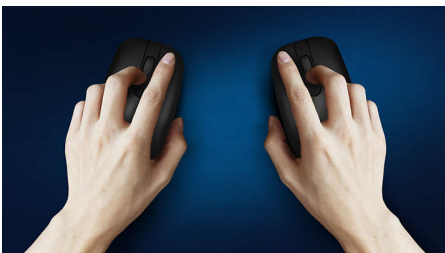

Design de rato ambidestro

A forma ambidestra proporciona uma sensação fantástica na mão direita ou esquerda