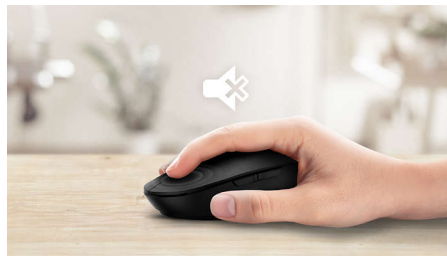

Som dos cliques reduzido

Som dos cliques reduzido para uma experiência silenciosa e confortável