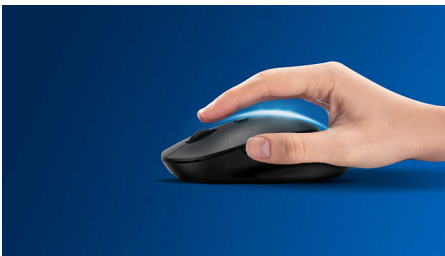

Design ergonómico e confortável

O design confortável e ergonómico do rato proporciona uma sensação fantástica