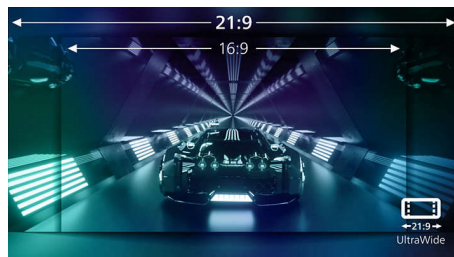

Ultrabreda kristallklara bilder

De här skärmarna från Philips ger otroligt klara, ultrabreda Quad HD-bilder med 3440 x 1440 bildpunkter. De nya skärmarna har paneler med höga prestanda och hög bildpunktstäthet, en betraktningvinkel på 178/

178 grader, vilket gör att de här nya skärmarna verkligen gör bilderna och grafiken mer levande. Det ultrabreda 21:9-formatet ger ökad produktivitet med mer utrymme för parallella jämförelser och mer kan ses kolumnerna i kalkylarket. Oavsett om du är en krävande yrkesanvändare som behöver ytterst specifik information för CAD-CAM-lösningar, eller någon som tycker om stora kalkylblad, får du kristallklara bilder på skärmarna från Philips.