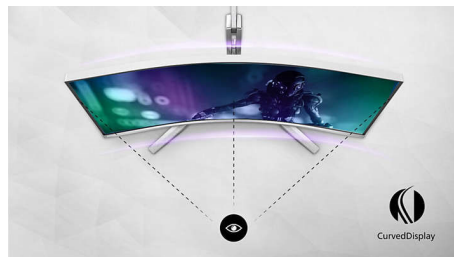

Svängd skärmdesign

Skärmar för stationära datorer ger en personlig användarupplevelse, som passar en svängd design riktigt bra. Den svängda skärmen ger en behaglig men ändå diskret uppslukningseffekt, som fokuserar på dig vid ditt skrivbord.