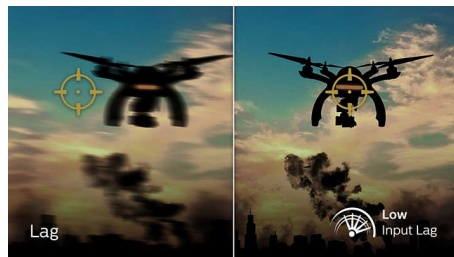

Spel i 165 Hz

Du spelar ett intensivt, tävlingsinriktat spel. Du vill ha ultrajämn visning utan fördröjning. Den här Philips-skärmen uppdaterar skärmbilden upp till 165 gånger i sekunden, vilket är snabbare än en standardskärm. Med en lägre bildhastighet kan det se ut som om fienderna hoppar från punkt till punkt på skärmen, vilket gör det svårt att träffa dem. Med en bildhastighet på 165 Hz ser du de där viktiga bilderna du annars missar och får en ultrajämn återgivning av fiendernas rörelser så att du enkelt kan sikta. Med superlåg fördröjning och ingen screentearing är den här Philips-skärmen din perfekta spelpartner.

Låg input lag

Fördröjning är den tid som passerar från att du utför en åtgärd på anslutna enheter tills att du ser resultatet på skärmen. Låg fördröjning minskar tidsfördröjningen mellan kommandon som utförs på enheter och skärmen, och det förbättrar även spelupplevelsen avsevärt när du spelar ryckningskänsliga videospel, vilket är särskilt viktigt för dem som spelar snabba tävlingsspel.