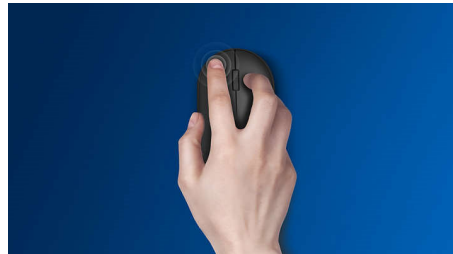

Кнопки витримують мільйони натиснень

Кнопки витримують мільйони натиснень для надійності