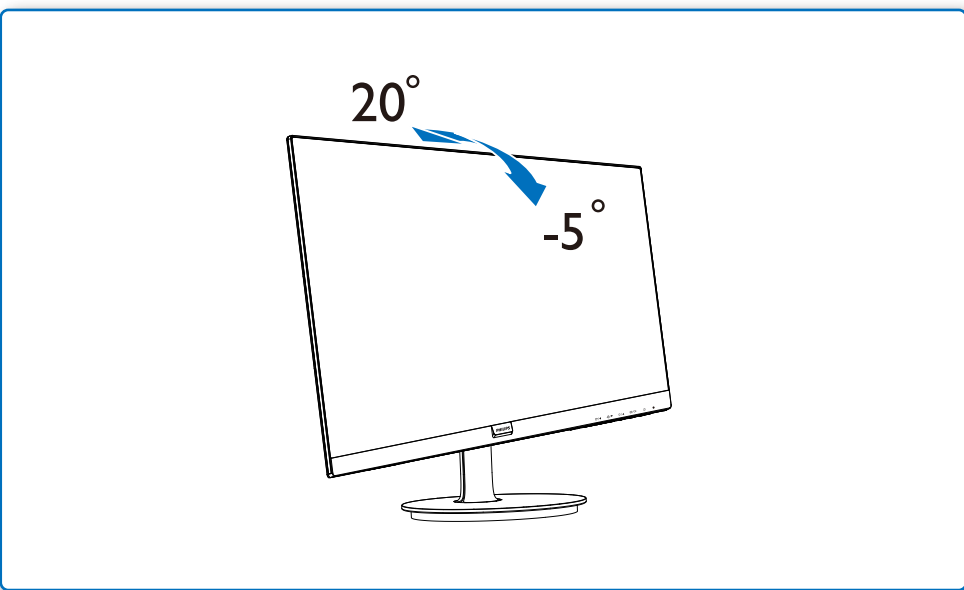

230V8

Input: VGA, DVI

SmartImage™: Standard, Internet, Game, EasyRead, LowBlue Mode

231V8

Input: VGA, HDMI1.4

4

- EN Need help?**
Online help: www.philips.com/support
Go to above online help for the latest SmartControl software.
- FR Besoin d'Aide ?**
Aide en ligne: www.philips.com/support
Rendez-vous sur l'assistance en ligne mentionnée ci-dessus pour obtenir le logiciel SmartControl le plus récent.
- ES ¿Necesita ayuda?**
Ayuda en línea: www.philips.com/support
Vaya a la ayuda en línea de arriba para obtener el software SmartControl más actualizado.
- DE Benötigen Sie Hilfe?**
Online-Hilfe: www.philips.com/support
Rufen Sie für die aktuellste SmartControl-Software die obige Online-Hilfe auf.
- IT Avete bisogno di aiuto?**
Guida in linea: www.philips.com/support
Accedere alla guida online di cui sopra per il software SmartControl più recente.
- BR Precisa ajuda?**
Ajuda online: www.philips.com/support
Vá para a ajuda on-line acima para obter o software SmartControl mais recente.
- KO 도움이 필요하신가요?**
온라인 도움말: www.philips.com/support
온라인 도움말의 최신 SmartControl 소프트웨어로 이동하십시오.
- SC 需要帮助?**
在线帮助: www.philips.com/support
有关最新SmartControl软件, 请转到上面的线上帮助。
- UK Потреbujete dopomogy?**
Підтримка он-лайн: www.philips.com/support
Найновіше ПЗ SmartControl подано вище у "Допомога онлайн".
- RU Нужна помощь?**
Интерактивная справка: www.philips.com/support
Воспользуйтесь приведенной выше интерактивной справкой к новейшему ПО SmartControl.
- TR Yardima ihtiyacınız var mı?**
Online yardım: www.philips.com/support
En son SmartControl yazılımı için yukarıdaki çevrimiçi yardima gidin.
- HI क्या सहायता की जरूरत है?**
ऑनलाइन सहायता: www.philips.com/support
नवीनतम SmartControl सॉफ्टवेयर के लिए ऊपर बताए गए ऑनलाइन सहायता पर जाएं।
- AR هل تريد المساعدة?**
www.philips.com/support
للمساعدة عبر الإنترنت، انتقل إلى التعليمات عبر الإنترنت أعلاه للحصول على أحدث إصدار من SmartControl برنامج.
- JP ヘルプが必要ですか?**
オンラインヘルプ: www.philips.com/support
最新のSmartControlソフトウェアについては、上記オンラインヘルプにアクセスしてください。