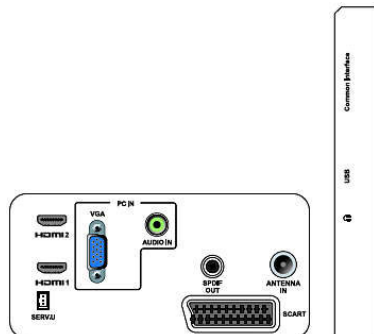

Ήχος

- Ισχύς (RMS): 6W (3W+3W)
- Ενίσχυση ήχου: Smart Sound, Περιβάλλον ήχος
- Σύστημα ήχου: μονοφωνικό, Στερεοφωνικό, Στερεοφωνικό Nicas

Βάση

- Κλίση: 0/+15 μοίρες

Ρεύμα

- Τροφοδοσία ρεύματος: 100-240V, 50/60Hz
- Λειτουργία απενεργοποίησης: 0,3 W (τυπ.)
- Λειτουργία ενεργοποίησης: 30 W (τυπ.) / 45W (μέγ.)
- Λειτουργία αναμονής: 0,3 W (τυπ.)
- Θερμοκρασία περιβάλλοντος: 5 °C έως 40 °C

Υποστηριζόμενη ανάλυση οθόνης

- Φορμά H/Y: Βέλτιστο 1920 x 1080, 60 Hz
- Φορμά εικόνας: 480i, 60Hz, 480p, 60Hz, 576i, 50Hz, 576p, 50 Hz, 720p, 50, 60Hz, 1080i, 50, 60Hz, 1080p, 24, 50, 60Hz

Διαστάσεις

- Προϊόν με βάση (χιλ.): 511 x 368 x 174 μμ
- Συσκευασία σε χιλ. (ΠxΥxB): 565 x 434 x 116 μμ
- Προϊόν χωρίς βάση (χιλ.): 511 x 317 x 47 μμ

Βάρος

- Προϊόν με συσκευασία (κιλά): 4,85 κ.
- Προϊόν με βάση (κιλά): 3,58 κ.
- Προϊόν χωρίς βάση (κιλά): 3,35 κ.

Δέκτης/Λήψη/Μετάδοση

- Είσοδος κεραίας: Ομοαξονική 75 ohm (IEC75)
- Ζώνες δέκτη: Hyperband, S-Channel, UHF, VHF
- TV system (Τηλεοπτικό σύστημα): PAL I, PAL B/G, PAL D/K, SECAM B/G, SECAM D/K, SECAM L/L'
- Αναπαραγωγή βίντεο: NTSC, PAL, SECAM
- Οθόνη δέκτη: PLL
- Ψηφιακή τηλεόραση: DVB-C, DVB-T
- Υποστήριξη MPEG-2, MPEG-4
- CI/CI+: ναι (κλειδί Burn CI+)
- MHEG-5

Αξεσουάρ

- Συμπεριλαμβανόμενα αξεσουάρ: Καλώδιο ρεύματος, Τηλεχειριστήριο (με μπαταρία),

Ημερομηνία έκδοσης
2024-03-19

Έκδοση: 1.0.1

EAN: 87 12581 66898 3

© 2024 Koninklijke Philips N.V.
Με την επιφύλαξη παντός δικαιώματος.

Οι προδιαγραφές ενδέχεται να αλλάζουν χωρίς προειδοποίηση. Τα εμπορικά σήματα ανήκουν στην Koninklijke Philips N.V. ή στους αντίστοιχους ιδιοκτήτες.

www.philips.com