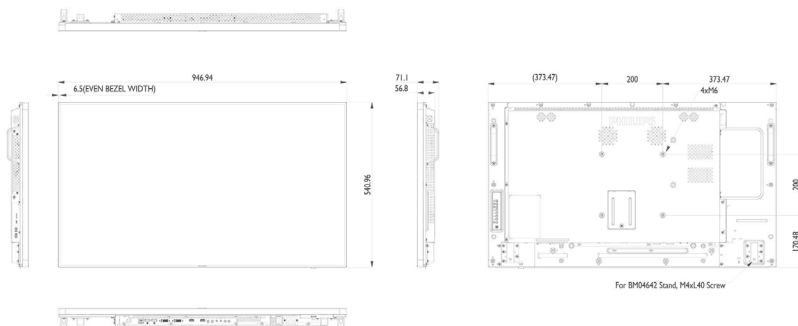

Работни условия

- Надморска височина: 0 ~ 3000 м
- Температурен диапазон (работен): 0 ~ 40 °C
- Средно време между отказите: 60 000 час(а)
- Относителна влажност: 20 ~ 80 %
- Температурен диапазон (съхранение): -20 ~ 60 °C

Мултимедийни приложения

- USB възпроизвеждане на видео: MKV, MP4, MPG, VOB, 3GP, AVI, DAT, FLV, MOV, TS, WEBM
- USB възпроизвеждане на картина: BMP, GIF, JPEG, JPG, PNG
- USB възпроизвеждане на аудио: AAC, M4A, MP3, WMA, MP1, MP2

Вътрешен плейър

- Процесор: Octacore Cortex A53 1,5 GHz
- GPU: PowerVR SGX6110
- Памет: 2 GB DDR3
- Съхранение: 16 GB EMMC

Акcesoари

- Акcesoари в комплекта: Дистанционно управление, Батерии за дистанционното, Ръководство за бърз старт, Захранващ кабел за променлив ток, RS232 кабел
- Акcesoари в комплекта: Комплект за подравняване на ръбове (1) – 2 бр., Комплект за подравняване на ъгли (2) – 1 бр., Ръководство за лого, Лого на Philips (x1), Винт (8 бр.), RS232 кабел за последователно свързване
- Стойка: BM04642/00 (допълнително)

Разни

- Езици на екранното меню: Английски, Френски, Немски, Испански, Полски, Турски, Руски, Италиански, опростен китайски, Традиционен китайски, Арабски, Японски, Датски, Холандски, Фински, Норвежки, Португалски, Шведски
- Гаранция: 3 години гаранция
- Одобрения от регулаторните органи: CE, CCC, CB, CECR, UL/cUL, BSMI, EAC, EMF, EnergyStar 7.0, PSB, VCCI, FCC Class A, PSE

Дата на издаване
2024-03-23

Версия: 12.0.1

EAN: 87 12581 74215 7

© 2024 Koninklijke Philips N.V.
Всички права запазени.

Спецификациите могат да се променят без предупреждение. Търговските марки са собственост на Koninklijke Philips N.V. или на съответните си притежатели.

www.philips.com