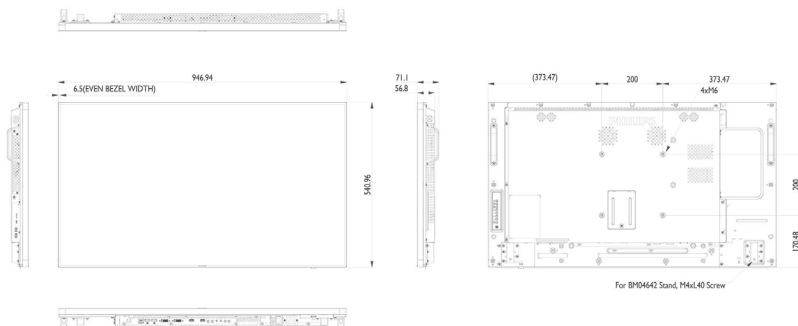

- Poraba (običajna): 85 W
- Poraba energije v stanju pripravljenosti: $\leq 0,5 W$
- Razred na energetski oznaki: G

Podprta ločljivost zaslóna

- Računalniški formati: 1024 x 768, 60, 75 Hz, 1280 x 1024, 60 Hz, 1280 x 768, 60 Hz, 1280 x 800, 60 Hz, 1360 x 768, 60 Hz, 1600 x 1200, 60 Hz, 1920 x 1080, 60 Hz, 640 x 480, 60, 72, 75 Hz, 720 x 400, 70 Hz, 800 x 600, 60, 75 Hz
- Video formati: 1080i, 25, 30 Hz, 1080p, 50, 60 Hz, 480i, 30 Hz, 480p 60 Hz, 576i, 25 Hz, 576p, 50 Hz, 720p, 50, 60 Hz

Dimenzije

- Širina izdelka: 946,9 mm
- Teža izdelka: 15,5 kg
- Višina izdelka: 541,0 mm
- Globina izdelka: 56,8 mm
- Širina izdelka (v palcih): 37,28 palec
- Višina izdelka (v palcih): 21,3 palec
- Stenski nosilec: 200 x 200 mm, M6
- Globina izdelka (v palcih): 2,3 palec
- Širina obrobe: 6,5 mm
- Teža izdelka (lb): 34,2 lb

Delovni pogoji

- Nadmorska višina: 0–3000 m
- Temperaturni razpon (med delovanjem): 0–40 °C
- MTBF: 60.000 ur
- Relativna vlažnost: 20–80 (med delovanjem), 5–95 (med shranjevanjem) %
- Temperat. razpon (shranjevanje): –20–60 °C

Večpredstavnostne aplikacije

- Predvajanje videa z USB-ja: 3GP, AVI, DAT, FLV, MKV, MOV, MP4, MPG, TS, VOB, WEBM
- Predvajanje slike z USB-ja: BMP, GIF, JPEG, PNG, JPG
- Predvajanje zvoka z USB-ja: AAC, MP3, WMA, M4A, MP1, MP2

Notranji predvajalnik

- CPE: Osemjedrni Cortex A53, 1,5 GHz
- Grafična kartica: PowerVR SGX6110
- Pomnilnik: 2 GB DDR3
- Shranjevanje: 16 GB EMMC

Datum izdaje 2024-03-30

Različica: 10.0.1

EAN: 87 12581 74212 6

© 2024 Koninklijke Philips N.V.
Vse pravice pridržane.

Specifikacije se lahko spremenijo brez predhodnega obvestila. Blagovne znamke so v lasti podjetja Koninklijke Philips N.V. ali drugih lastnikov.

www.philips.com