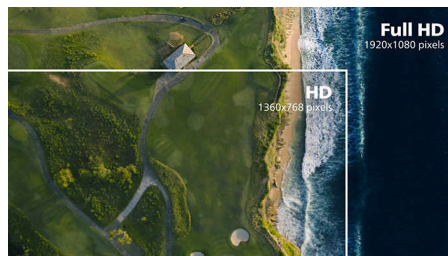

16:9 Full HD-skjerm

Bildekvalitet teller. Vanlige skjermer gir kvalitet, men du forventer mer. Denne skjermen har en forbedret Full HD-oppløsning med 1920 x 1080 piksler. Tenk deg et virkelig levende bilde med Full HD for skarpe detaljer kombinert med høy lysstyrke, utrolig kontrast og realistiske farger.