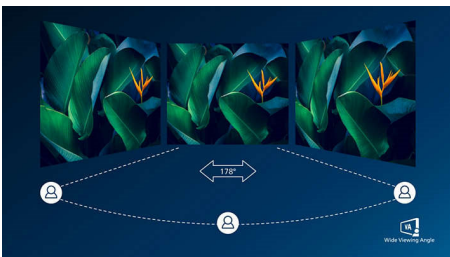

PHILIPS

Høydepunkter

Skjerm med buet design

Skjerner til stasjonære datamaskiner gir en personlig brukeropplevelse, og derfor passer en buet design svært godt. Den buede skjermen er både behagelig å se på og har en oppslukende effekt rettet mot deg som sitter rett foran skjermen.

Ultra Wide-Color-teknologi

Ultra Wide-Color-teknologien gir et bredere fargespekter som skaper et klarere bilde. Ultra Wide-Color med bredere fargegamut produserer mer naturlige grønnfarger, livlige rødfarger og dypere blåfarger. Gi medieunderholdning, bilder og til og med produktivitet mer levende og klare farger med Ultra Wide-Color-teknologi.

VA-skjerm

VA LED-skjermen fra Philips bruker avansert multidomeneteknologi for vertikal justering

som gir deg svært høye, statiske kontrastforhold for ekstra levende og klare bilder. Mens vanlige kontorprogrammer brukes enkelt, passer den svært godt til bilder, nettsurfing, filmer, spill og krevende grafiske programmer. Den optimaliserte pikselhåndteringsteknologien gir 178/178-graders visning i ekstra vid vinkel, noe som gir skarpe bilder.