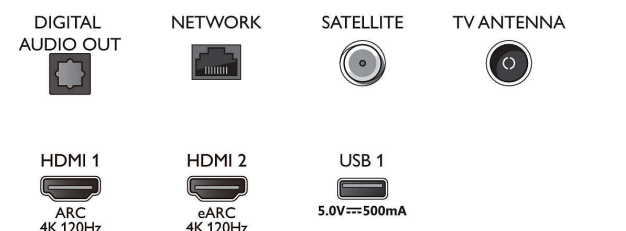

Bottom

Publicatiedatum
2023-07-23

Versie: 11.4.1

EAN: 87 18863 02901 5

© 2023 Koninklijke Philips N.V.
Alle rechten voorbehouden.

Specificaties kunnen zonder voorafgaande kennisgeving worden gewijzigd. Handelsmerken zijn het eigendom van Koninklijke Philips N.V. en hun respectieve eigenaren.

www.philips.com

- Philips OLED TV-panelen zijn door UL gecertificeerd en zijn trillingsvrij en schittervrij.
- Geheugengroote (Flash): 16 G; de werkelijk beschikbare schijfruimte kan verschillen (afhankelijk van (vooraf) geïnstalleerde apps, het geïnstalleerde besturingssysteem enz.)
- EPG en actuele gegevens (tot 8 dagen) zijn afhankelijk van land en kabelmaatschappij.
- Het aanbod aan Android-app's verschilt per land. Ga voor meer informatie naar uw plaatselijke Google Play Store.
- De TV biedt ondersteuning voor gratis DVB-uitzendingen. Mogelijk worden bepaalde DVB-aanbieders niet ondersteund. Ga voor een recente lijst met aanbieders naar het gedeelte met veelgestelde vragen van de ondersteuningswebsite van Philips. Voor bepaalde aanbieders zijn voorwaarden en een abonnement vereist. Neem voor meer informatie contact op met uw aanbieder.
- Philips TV Remote-app en verwante functionaliteiten verschillen per TV-model, provider en land, smart device-model en besturingssysteem. Ga voor meer informatie naar: www.philips.com/TVRemoteapp.
- Alleen opnemen via USB voor digitale kanalen. Opnamen kunnen worden beperkt door een kopieerbeveiliging (CI+). Voor bepaalde landen en kanalen zijn mogelijk beperkingen van toepassing.
- Deze televisie bevat lood in bepaalde onderdelen of componenten waarvoor geen alternatieve technologie bestaat, in overeenstemming met bestaande vrijstellingsclausules van de RoHS-richtlijn.
- Amazon, Alexa en alle gerelateerde logo's zijn handelsmerken van Amazon.com, Inc. of haar dochterondernemingen. Amazon Alexa is beschikbaar in geselecteerde talen en landen.
- Amazon Prime is beschikbaar in geselecteerde talen en landen.
- Disney+-abonnement vereist. Onderhevig aan de voorwaarden op <https://www.disneyplus.com> (c) 2020 Disney en zijn verwante bedrijven. Disney+ is beschikbaar in bepaalde talen en landen.
- Google Assistant is beschikbaar op Philips Android TV's met Android O (8) of een hogere versie van het besturingssysteem. Google Assistant is beschikbaar in bepaalde talen en landen.
- Netflix-abonnement vereist. Onderhevig aan de voorwaarden op <https://www.netflix.com>
- Rakuten TV is beschikbaar in geselecteerde talen en landen.