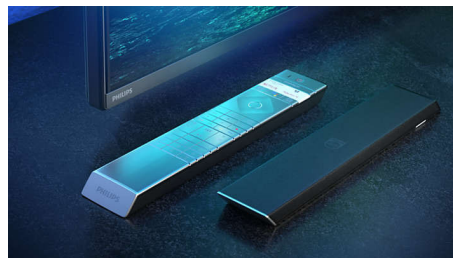

Eersteklas materialen

Elke centimeter van deze TV ziet er hoogwaardig uit. De ultradunne metalen rand. De metalen T-balk in donker chroom. Of de zachte afstandsbediening met leren structuur en toetsen met achtergrondverlichting, voor optimale houvast en gebruik.