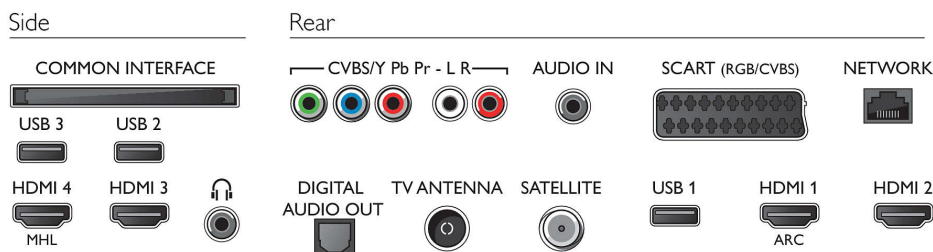

Ondersteunde ondertitelindelingen: .SMI, .SRT, .SUB, .TXT, .AAS

Beeldweergaveformaten: JPEG, BMP, GIF, PNG

Geluid

Uitgangsvermogen (RMS): 16 W

Geluidsverbetering: Incredible Surround, Kristalhelder geluid, Automatische volumeregelaar, Smart Sound

Connectiviteit

Aantal HDMI-aansluitingen: 4

HDMI-functies: Audio Return Channel

Aantal componentingangen (YPbPr): 1

EasyLink (HDMI-CEC): Passthrough van afstandsbedieningen, Audiobediening, Stand-by, Pixel Plus Link (Philips)*, Afspelen met één druk op de knop

Aantal scart-aansluitingen (RGB/CVBS): 1

Aantal USB-aansluitingen: 3

Draadloze verbinding: Geïntegreerde Wi-Fi 802.11n 2x2, Wi-Fi Direct

Andere aansluitingen: IEC75-antenne, Common Interface Plus (CI+), Digitale audio-uitgang (optisch), Audio L/R in, Audio-ingang (DVI), Hoofdtelefoonuitgang, Serviceaansluiting, Ethernet-LAN RJ-45

Vermogen

Netspanning: 220 - 240 V, 50/60 Hz

Omgevingstemperatuur: 5 °C tot 35 °C

Stroomverbruik in stand-bystand: $0,3\text{ W}$

Energieklasse: A+

Europees energielabel (vermogen): 49 W

Functies voor energiebesparing: Timer voor automatisch uitschakelen, Beeld uit (voor radio)

Energieverbruik wanneer uitgeschakeld: 0,3

Jaarlijks energieverbruik: 72 kWh

Aanwezigheid lood: Ja*

Hoeveelheid kwik: 0 mg

Connections

* EPG en actuele gegevens (tot 8 dagen) zijn afhankelijk van land en kabelmaatschappij.

* Energieverbruik in kWh per jaar, op basis van het stroomverbruik van de televisie als deze 4 uur per dag, 365 dagen per jaar is ingeschakeld. Het werkelijke energieverbruik hangt af van hoe de televisie wordt gebruikt.

* De TV biedt ondersteuning voor gratis DVB-uitzendingen. Mogelijk worden bepaalde DVB-aanbieders niet ondersteund. Ga voor een recente lijst met aanbieders naar het gedeelte met veelgestelde vragen van de ondersteuningswebsite van Philips. Voor bepaalde aanbieders zijn voorwaarden en een abonnement vereist. Neem voor meer informatie contact op met uw aanbieder.

* (Philips) alleen compatibel met specifieke Philips player-apparaten.

* Philips TV Remote-app en verwante functionaliteiten verschillen per TV-model, provider en land, smart device-model en besturingssysteem. Ga voor meer informatie naar: www.philips.com/TVRemoteapp.

* Het aanbod van Smart TV-apps verschilt per TV-model en land. Ga voor meer informatie naar: www.philips.com/smarttv.

* Alleen opnemen via USB voor digitale kanalen. Opnamen kunnen worden beperkt door een kopieerbeveiliging (CI+). Voor bepaalde landen en kanalen zijn mogelijk beperkingen van toepassing.

* Compatibiliteit hangt af van Wi-Fi Miracast-certificering in Android 4.2 of hoger. Raadpleeg de handleiding van uw apparaat voor meer informatie.