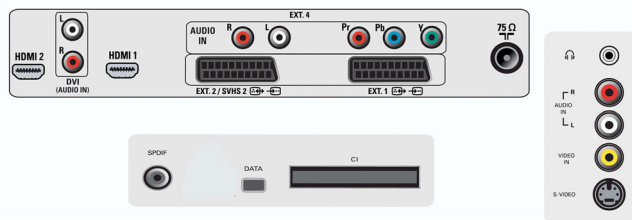

- Fjernkontroll: DVD, TV, Flerfunksjonell, Aux
- Fjernkontrolltype: RC4343/01
- Tekst-tv: 10 sider Smart Text
- Bilde i bilde: Bilde i grafikk, Dobbeltside-tekst
- Tekst-TV-forbedringer: Programinformasjonslinje

Lyd

- Equalizer: Fembånd
- Utgangseffekt (RMS): 2 x 5 W
- Lydsystem: Virtual Dolby Surround, Stereo
- Lydforbedring: Dynamisk bassforbedring

Høytalere

- Innebygde høytalere: 2
- Antall høytalere: 0

Tilkoblingsmuligheter

- Antall Scart-kontakter: 2
- Front-/sidetilkoblinger: CVBS inn, Hodetelefonutgang, S-video inn, Audio v/h inn
- Ext 1 Scart: Audio v/h, CVBS inn/ut, RGB
- Ext 2 Scart: Audio v/h, CVBS inn/ut, S-video inn, RGB ut
- Andre tilkoblinger: Felles grensesnitt, S/PDIF ut (koaksial), Antenne IEC75
- Ext 4: YPbPr
- Ext 5: HDMI
- Ext 6: HDMI

Drift

- Strømforsyning: AC 90–240
- Strømnett: AC 220–240 V +/- 10 %
- Omgivelsestemperatur: 5 °C til 40 °C
- Effektforbruk: 100 W
- Effektforbruk i standby: 1 W

Tilbehør

- Vedlagt tilbehør: Nettledning, Hurtigstartveiledning, Registreringskort, Fjernkontroll, Brukerhåndbok, Batterier til fjernkontroll, Bordstativ, Garantisertifikat
- Ekstraustyr: Gulvstativ

Mål

- Bredder, apparat: 804,5 millimeter
- Høyde, apparat: 438 millimeter
- Dybde, apparat: 114 millimeter
- Produktvekt: 13,3 kg
- Eskebredde: 876 millimeter

Utgivelsesdato
2023-10-05

Versjon: 6.0.16

EAN: 87 10895 94516 5

© 2023 Koninklijke Philips N.V.
Alle rettigheter forbeholdt.

Spesifikasjonene kan endres uten varsel. Varemerker tilhører Koninklijke Philips N.V. eller deres respektive eiere.

www.philips.com