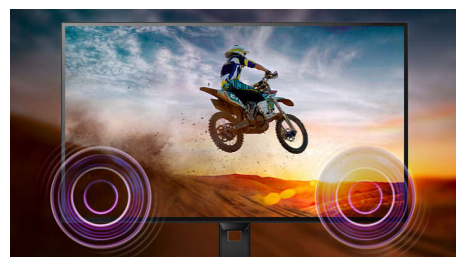

Vstavané stereo reproduktory

Pár vysokokvalitných stereo reproduktorov zabudovaných do zobrazovacieho zariadenia. Môžu byť viditeľné pri ich nasmerovaní dopredu, alebo skryté po ich nasmerovaní nadol, nahor, dozadu atď. v závislosti od modelu a tvaru.