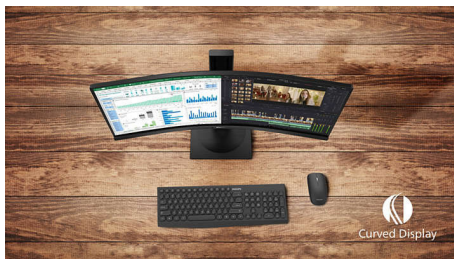

Funkcie určené pre vás

- Pripojenie DisplayPort pre dokonalý obraz
- S podporou HDMI pre zábavu vo vysokom rozlíšení Full HD
- Vstavané stereo reproduktory na prehrávanie multimédií

Zakrivený dizajn inšpirovaný svetom okolo nás

- Zaoblený dizajn obrazovky pre hlbší zážitok

Elegantný dizajn

- Elegantný, štíhly dizajn dopĺňa interiér vášho domova

Vynikajúca kvalita obrazu

- SmartImage Lite pre jednoduchú optimalizáciu nastavení obrazu
- SmartContrast pre detaily hlbokých úrovní čiernej
- Displej Full HD 16 : 9 pre ostré detaily obrazu
- Technológia Bez kmitania znižuje únavu očí
- Displej VA poskytuje skvelý obraz so širokým uhlom sledovania
- Technológia Ultra Wide-Color ponúka širší rozsah farieb na zaistenie živého obrazu

PHILIPS

Hlavné prvky

Zaoblený dizajn obrazovky

Stolové monitory ponúkajú osobný používateľský zážitok, ktorému tento zaoblený dizajn veľmi dobre vyhovuje. Zaoblená obrazovka zabezpečuje príjemný a pritom jemný efekt ponorenia, ktorý sa zameriava na vás uprostred vášho pracovného stola.

Displej VA

Displej VA LED značky Philips využíva pokročilú multidoménovú technológiu

vertikálneho vyrovnania, ktorá dosahuje super vysoké pomery statického kontrastu pre mimoriadne živý a jasný obraz. Bez problémov zvládne bežné kancelárske využitie a okrem toho je vhodný najmä na prezeranie fotografií, prehliadanie webu, sledovanie filmov, hranie hier a používanie náročných grafických aplikácií. Jeho optimalizovaná technológia správy pixelov poskytuje mimoriadne široký zorný uhol 178/178 stupňov a ostrý obraz.