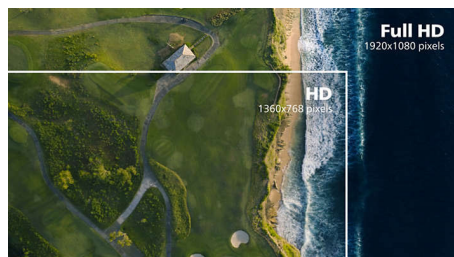

Displej Full HD 16 : 9

Na kvalite obrazu záleží. Bežné displeje prinášajú kvalitu, no vy chcete viac. Tento displej je vybavený zdokonaleným rozlíšením Full HD 1920 x 1080, vďaka ktorému sa môžete tešiť na ostré detaily, vysoký jas, úžasný kontrast a realistické farby pre skutočne živý obraz.