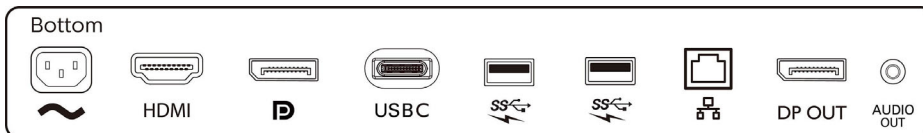

USB

- Rilascio di potenza: USB PD versione 2.0
- Velocità elevata: Trasferimento dati e video
- DP: Modalità Display Port Alt integrata
- Massimo rilascio di potenza USB-C: Fino a 65 watt (5 V/3 A; 7 V/3 A; 9 V/3 A; 12 V/3 A; 15 V/3 A; 20 V/3 A)
- USB-C: Connettore presa reversibile

Comodità

- Altoparlanti incorporati: 2 da 2 W
- Compatibilità Plug & Play: DDC CI, Mac OS X, sRGB, Windows 10/8.1/8/7
- Comodità per l'utente: SmartImage, Ingresso, PowerSensor, Menu, Accensione/spegnimento
- Lingua OSD: Portoghese brasiliano, Ceco,

- Olandese, Inglese, Finlandese, Francese, Tedesco, Greco, Ungherese, Italiano, Giapponese, Coreano, Polacco, Portoghese, Russo, Cinese semplificato, Spagnolo, Svedese, Cinese tradizionale, Turco, Ucraino
- Altra convenienza: Blocco Kensington, Montaggio VESA (100 x 100 mm)
- Software di controllo: SmartControl

Piedistallo

- Regolazione in altezza: 150 mm
- Rotazione su perno: 90 gradi
- Swivel: -175/175 gradi
- Inclinazione: -5/30 gradi

Assorbimento

- Modalità ECO: 19,7 W (tip.)
- Alimentazione: Incorporata, 100-240 V CA, 50/60 Hz
- Modalità Off: Nessun consumo energetico con l'interruttore da 0 Watt
- In modalità standard: 19,02 W (tip.) (metodo di rilevazione EnergyStar)
- Modalità standby: < 0,5 W (tip.)
- Indicatore (LED) alimentazione: Funzionamento - spia bianca, Modalità standby - spia bianca