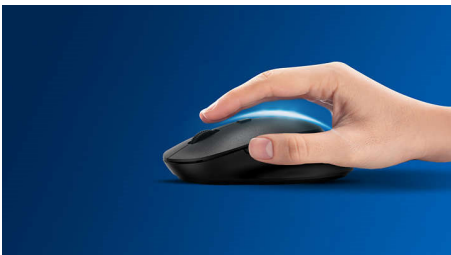

Philips 300 Series
Souris sans fil

3 boutons
Sans fil 2,4 GHz
Capteur optique

SPK7344

Portabilité sans fil totale

Cette souris élégante et confortable tient dans le creux de la main et se glisse sans difficulté dans un sac. Pratique, elle accompagne votre ordinateur portable et dispose d'une connexion sans fil. Son capteur laser fonctionne sur la plupart des surfaces.

Contrôle confortable et précis

- Une forme ambidextre agréable pour les mains droites ou gauches
- Souris ergonomique et confortable très agréable
- Détection optique haute définition, pour un contrôle fluide

PHILIPS

Points forts

Détection optique fluide

Détection optique haute définition, pour un contrôle fluide

Design de souris ambidextre

Une forme ambidextre agréable pour les mains droites ou gauches

Facile à connecter

Facile à connecter et évitant les nœuds, ce design sans fil vous simplifie la vie.

Un design confortable et ergonomique

Souris ergonomique et confortable très agréable

Résiste aux frappes

Les touches résistent à des millions de frappes, pour une excellente durabilité