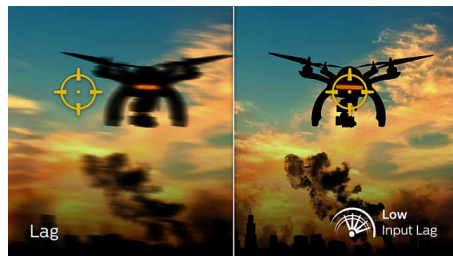

Întârziere de intrare scăzută

Întârzierea de intrare este diferența de timp dintre efectuarea unei acțiuni pe dispozitivele conectate și afișarea rezultatului pe ecran. Întârzierea de intrare scăzută reduce decalajul de timp dintre introducerea comenzii pe dispozitive și afișarea pe monitor, îmbunătățind semnificativ experiența în timpul jocurilor video sensibile la acțiune, ceea ce este deosebit de important pentru cei care joacă jocuri antrenante, competitive.

27M1N3500LS/00