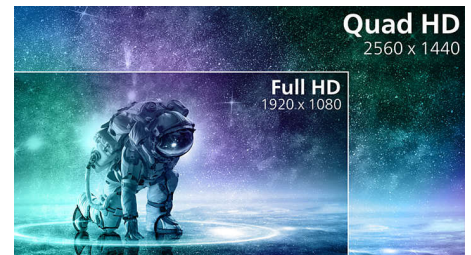

Imagini de claritate excepțională

Aceste ecrane Philips oferă imagini de o claritate excepțională, cu rezoluție Quad HD de 2560 x 1440 sau 2560 x 1080 de pixeli. Utilizând panouri de înaltă performanță cu o densitate mare a numărului de pixeli, susținute de surse cu lățime mare de bandă precum USB-C, Displayport, HDMI, aceste afișaje noi vor trezi la viață imaginile și elementele grafice. Fie că ești un specialist exigent care necesită informații extrem de detaliate pentru soluții CAD-CAM, utilizezi aplicații grafice 3D sau ești un expert financiar care lucrează pe foi de calcul enorme, afișajele Philips îți vor oferi imagini de o claritate excepțională.

AMD
FreeSync
Premium

165Hz

Fast Response
1ms MPRT

Low Input Lag

Wide Viewing
Angle

Quad HD

Ultra Wide Color

Built-in Speaker

Flicker-free