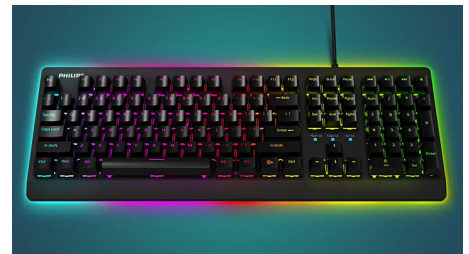

Retroiluminação em arco-íris

A fantástica retroiluminação em arco-íris proporciona-lhe uma experiência de gaming mais envolvente, para assegurar sempre a sua vitória.