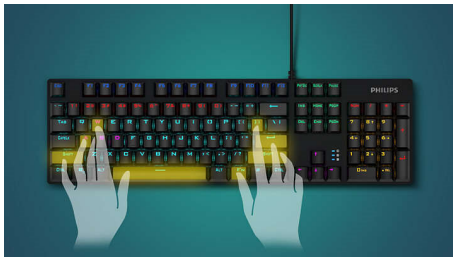

Teclado mecânico de gaming com fios

Retroiluminação em arco-íris Switches mecânicos, Sem conflitos, Descanso magnético para os pulsos

SPK8605/00

Destaques

Digitação simultânea em todas as teclas

A utilização rápida e complexa das teclas de jogo exige um desempenho avançado. Com digitação simultânea em todas as teclas, cada tecla é registada de forma independente sem confusão, para que cada pressão de tecla seja registada corretamente, independentemente de quantas outras teclas são premidas ou mantidas premidas ao mesmo tempo.